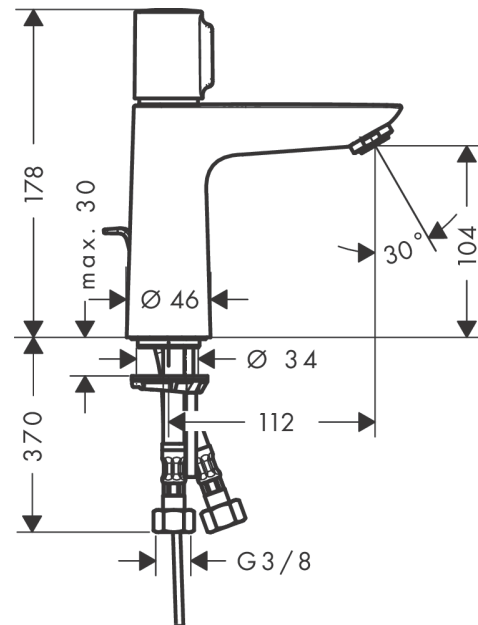

Måltegning