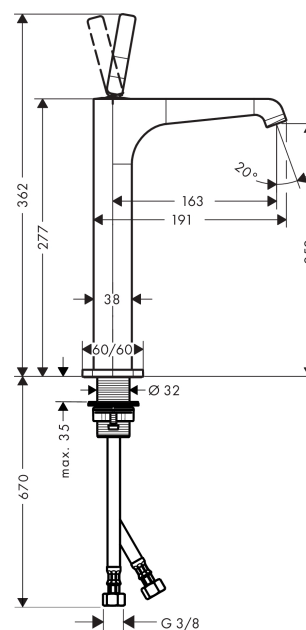

### Kendetegn

- består af: 1-grebs håndvaskarmatur, bundventil
- ComfortZone 250
- fremspring: 163 mm
- tudhøjde: 252 mm
- stråletype: laminarstråle
- maksimal gennemstrømsmængde ved 3 bar: 5 l/min
- joystick keramisk kartusche
- siventil, der ikke kan lukkes
- ETA VA 1.42/20529
- STA 1391
- STA 1391
- STA 1391
- STA 1391
- STA 1391
- STA 1391

### Måltegning

**AXOR Citterio E**  
**1-grebs håndvaskarmatur 250 med pin-greb med siventil**  
 Overflader : krom Art.Nr.: 36104000