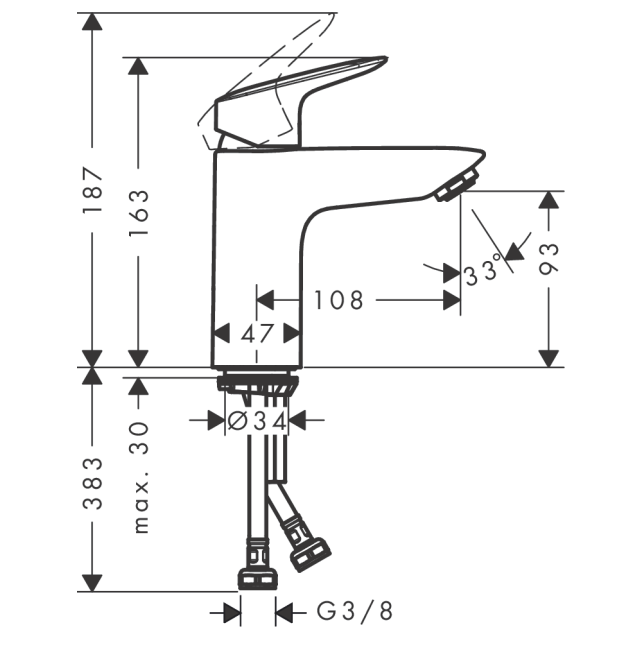

Måltegning