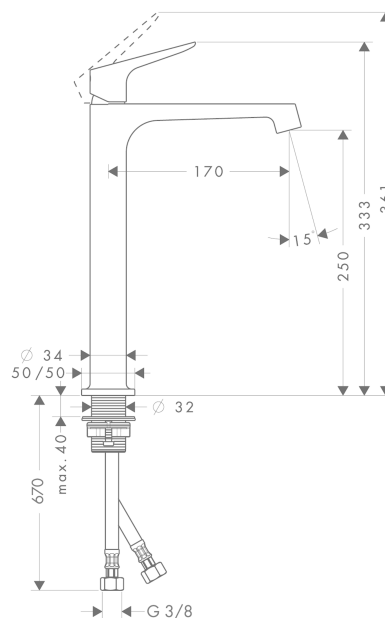

AXOR Citterio M
1-grebs håndvaskarmatur 250 med siventil
 Overflader : krom Art.Nr.: 34127000

Kendetegn

- består af: 1-grebs håndvaskarmatur, bundventil
- ComfortZone 250
- fremspring: 170 mm
- tudhøjde: 250 mm
- stråletype: normalstråle
- maksimal gennemstrømsmængde ved 3 bar: 5 l/min
- keramisk kartusche
- mulighed for temperaturbegrænsning
- siventil, der ikke kan lukkes
- ETA VA 1.42/17813
- STA 1370
- STA 1370 - STA_1370_SE
- STA 1370 - STA_1370_NO
- STA 1370 - STA_1370_DK

Produktdetaljer

VVS-nr.	701535104
Pris ekskl. moms	4.686,00 DKK
Pris inkl. moms *	5.857,50 DKK

Teknologi

Certifikater

Produktbillede

Måltegning

AXOR Citterio M
1-grebs håndvaskarmatur 250 med siventil
 Overflader : krom Art.Nr.: 34127000

Gennemløbsdiagram