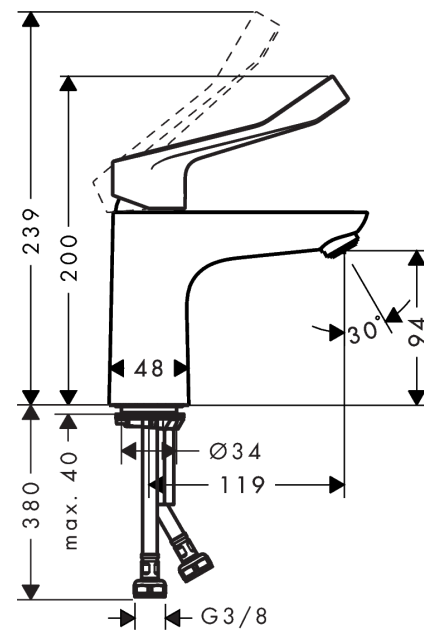

Focus**1-grebs håndvaskarmatur 100 Care med ekstra langt greb uden bundventil**

Overflader : krom Art.Nr.: 31915000

**Beskrivelse****Kendetegn**

- ComfortZone 100
- fremspring: 119 mm
- tudhøjde: 94 mm
- større udskrift for bedre klarhed
- med ekstra langt greb
- stråletype: laminarstråle
- maksimal gennemstrømsmængde ved 3 bar: 5 l/min
- keramisk kartusche
- mulighed for temperaturbegrænsning
- ETA VA 1.42/19941
- STA 1370
- STA 1370 - STA_1370_SE
- STA 1370 - STA_1370_NO
- STA 1370 - STA_1370_DK

Produktdetaljer

VVS-nr.	701554134
Pris ekskl. moms	1.326,00 DKK
Pris inkl. moms *	1.657,50 DKK

Teknologi**Certifikater****Produktbillede****Måltegning**

Focus

1-grebs håndvaskarmatur 100 Care med ekstra langt greb uden bundventil

Overflader : krom Art.Nr.: 31915000

Gennemløbsdiagram