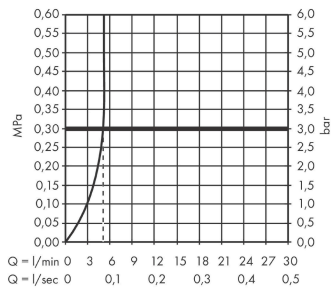

Produktdetaljer

VVS-nr.	701554334
Pris ekskl. moms	1.325,00 DKK
Pris inkl. moms *	1.656,25 DKK

Teknologi**Certifikater****Produktbillede****Måltegning**

Focus

1-grebs håndvaskarmatur 100 Care med ekstra langt greb og løft-op bundventil

Overflader : krom Art.Nr.: 31911000

Gennemløbsdiagram

- ① Med gennemstrømnings begrænser
- ② Uden gennemstrømnings begrænser