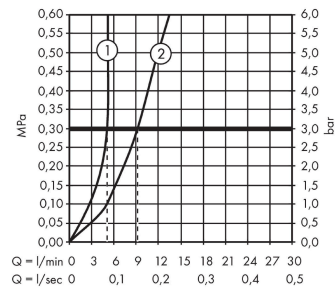

Overflader : krom Art.Nr.: 31911000

Gennemløbsdiagram

- ① Med gennemstrømnings begrænser
- ② Uden gennemstrømnings begrænser