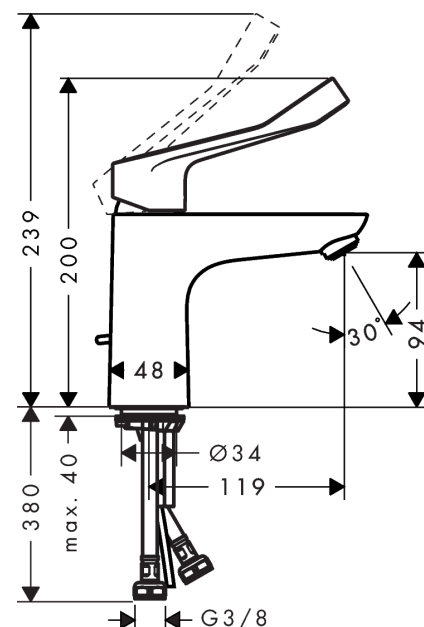

Focus**1-grebs håndvaskarmatur 100 Care med ekstra langt greb og løft-op bundventil**

Overflader : krom Art.Nr.: 31911000

**Beskrivelse****Kendetegn**

- består af: 1-grebs håndvaskarmatur, bundventil
- ComfortZone 100
- fremspring: 119 mm
- tudhøjde: 94 mm
- større udskrift for bedre klarhed
- med ekstra langt greb
- stråletype: laminarstråle
- maksimal gennemstrømsmængde ved 3 bar: 5 l/min
- keramisk kartusche
- mulighed for temperaturbegrænsning
- løft-op ventil G 1 1/4
- materiale bundventil: metal
- ETA VA 1.42/19941
- STA 1370
- STA 1370 - STA_1370_SE
- STA 1370 - STA_1370_NO
- STA 1370 - STA_1370_DK

Produktdetaljer

VVS-nr.	701554334
Pris ekskl. moms	1.325,00 DKK
Pris inkl. moms *	1.656,25 DKK

Teknologi**Certifikater****Produktbillede****Måltegning**

Focus

1-grebs håndvaskarmatur 100 Care med ekstra langt greb og løft-op bundventil

Overflader : krom Art.Nr.: 31911000

Gennemløbsdiagram

- ① Med gennemstrømnings begrænser
- ② Uden gennemstrømnings begrænser