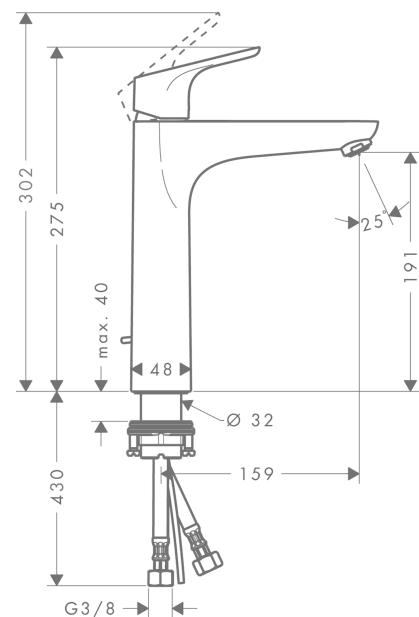

**Focus****1-grebs håndvaskarmatur 190 med løft-op bundventil**

Overflader : krom Art.Nr.: 31608000

**Beskrivelse****Kendetegn**

- består af: 1-grebs håndvaskarmatur, bundventil
- ComfortZone 190
- fremspring: 159 mm
- tudhøjde: 191 mm
- stråletype: normalstråle
- maksimal gennemstrømsmængde ved 3 bar: 5 l/min
- keramisk kartusche
- mulighed for temperaturbegrænsning
- løft-op ventil G 1 1/4
- materiale bundventil: metal
- ETA VA 1.42/19941
- STA 1370
- STA 1370 - STA\_1370\_SE
- STA 1370 - STA\_1370\_NO
- STA 1370 - STA\_1370\_DK

**Produktdetaljer**

VVS-nr.	701555304
Pris ekskl. moms	1.309,00 DKK
Pris inkl. moms *	1.636,25 DKK

**Teknologi****Certifikater****Produktbillede****Måltegning**

**Focus**

**1-grebs håndvaskarmatur 190 med løft-op bundventil**

Overflader : krom Art.Nr.: 31608000

**Gennemløbsdiagram**