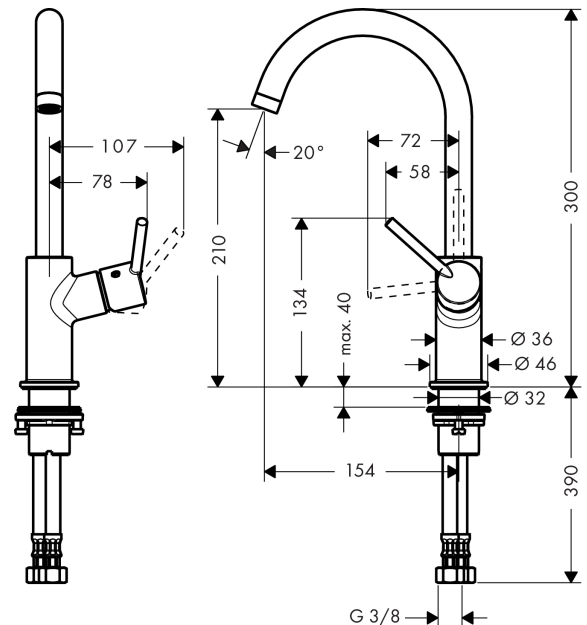

Talis

1-grebs håndvaskarmatur 210 med fast tud og push-open bundventil

Overflader : krom Art.Nr.: 32080000

Beskrivelse

Kendetegn

- består af: 1-grebs håndvaskarmatur, bundventil
- ComfortZone 210
- fremspring: 154 mm
- tudhøjde: 210 mm
- stråletype: normalstråle
- maksimal gennemstrømsmængde ved 3 bar: 5 l/min
- keramisk kartusche
- mulighed for temperaturbegrænsning
- push-open bundventil G 1 1/4
- materiale bundventil: metal
- greb på siden nederst på kroppen (ikke egnet til bowlevaske)
- STA 1374

Produktdetaljer

VVS-nr.	701589104
Pris ekskl. moms	2.290,00 DKK
Pris inkl. moms *	2.862,50 DKK

Teknologi

Certifikater

Produktbillede

Måltegning

Talis

1-grebs håndvaskarmatur 210 med fast tud og push-open bundventil

Overflader : krom Art.Nr.: 32080000

Gennemløbsdiagram