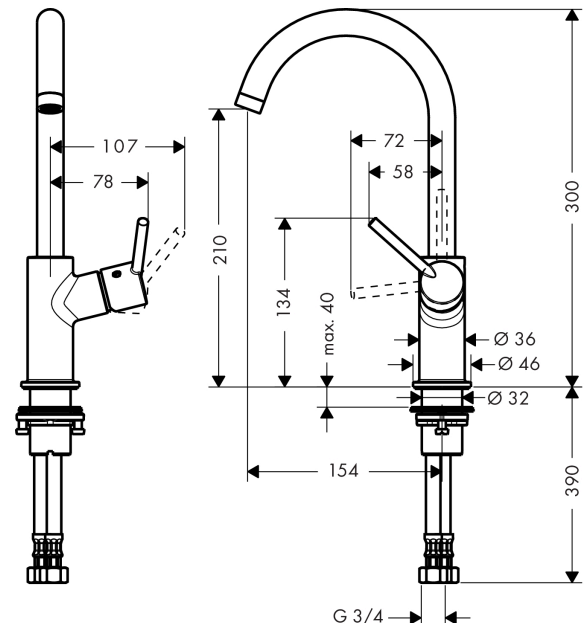

**Talis****1-grebs håndvaskarmatur 210 med svingtud og push-open bundventil**

Overflader : krom Art.Nr.: 32082000

**Beskrivelse****Kendetegn**

- består af: 1-grebs håndvaskarmatur, bundventil
- ComfortZone 210
- fremspring: 154 mm
- tudhøjde: 210 mm
- svingningsområde 120°
- stråletype: normalstråle
- maksimal gennemstrømsmængde ved 3 bar: 5 l/min
- keramisk kartusche
- mulighed for temperaturbegrænsning
- push-open bundventil G 1 1/4
- materiale bundventil: metal
- greb på siden nederst på kroppen (ikke egnet til bowlevaske)
- STA 1374

**Produktdetaljer**

VVS-nr.	701590104
Pris ekskl. moms	2.290,00 DKK
Pris inkl. moms *	2.862,50 DKK

**Teknologi****Certifikater****Produktbillede****Måltegning**

**Talis**

**1-grebs håndvaskarmatur 210 med svingtud og push-open bundventil**

Overflader : krom Art.Nr.: 32082000

**Gennemløbsdiagram**