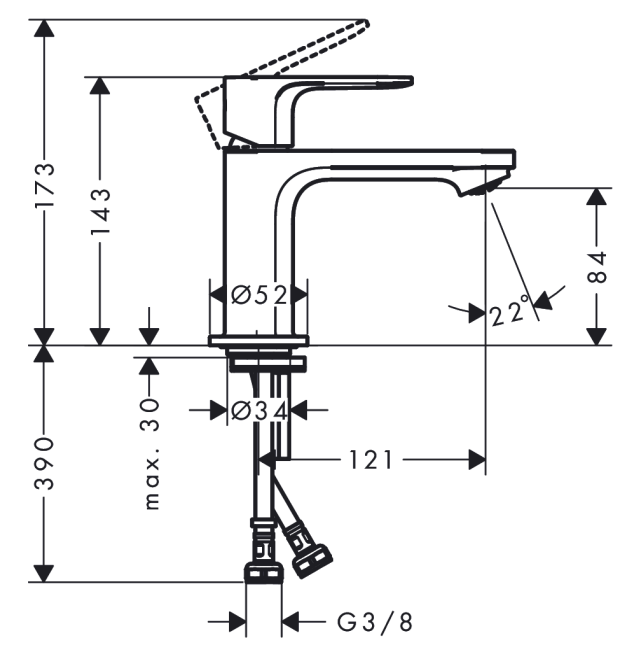

Rebris E**1-grebs håndvaskarmatur 80 CoolStart uden bundventil**

Overflader : krom Art.Nr.: 72554000

**Beskrivelse****Kendetegn**

- ComfortZone 80
- fremspring: 121 mm
- tudhøjde: 84 mm
- stråletype: normalstråle
- maksimal gennemstrømsmængde ved 3 bar: 5 l/min
- keramisk kartusche
- mulighed for temperaturbegrænsning
- STA 1803
- STA 1803 - STA 1803_SE
- STA 1803 - STA 1803_DK
- STA 1803 - STA 1803_NO

Produktdetaljer

VVS-nr.	701592404
Pris ekskl. moms	741,00 DKK
Pris inkl. moms *	926,25 DKK

Teknologi**Designpriser****Certifikater****Produktbillede****Måltegning**

Rebris E

1-grebs håndvaskarmatur 80 CoolStart uden bundventil

Overflader : krom Art.Nr.: 72554000

Gennemløbsdiagram