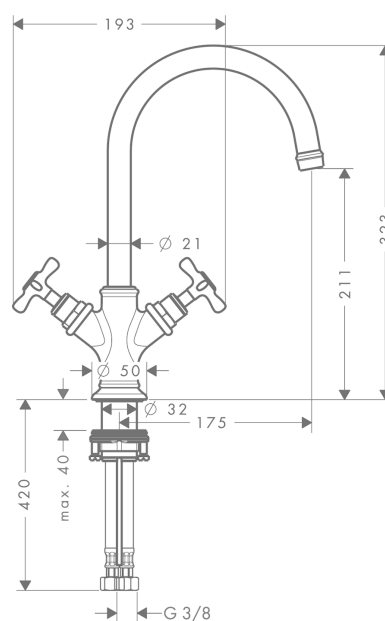

**AXOR Montreux**  
**2-grebs håndvaskarmatur 210 med krydsgreb, svingtud og løft-op bundventil**  
 Overflader : Art.Nr.: 16502000

### Kendetegn

- består af: 2-grebs håndvaskarmatur, bundventil
- ComfortZone 210
- fremspring: 175 mm
- tudhøjde: 211 mm
- svingningsområde 120°
- stråletype: laminarstråle
- maks. gennemstrømningsmængde ved 3 bar: 5 l/min
- med keramiske ventiler varm/kold 90°
- løft-op bundventil G 1¼
- STA 1424
- STA 1424 - STA 1424\_SE\_J.no. 0041/2022
- STA 1424 - STA 1424\_DK\_J.no. 0041/2022
- STA 1424 - STA 1424\_NO\_J.no. 0041/2022

### Måltegning

**AXOR Montreux**  
**2-grebs håndvaskarmatur 210 med krydsgreb, svingtud og løft-op bundventil**  
Overflader : Art.Nr.: 16502000