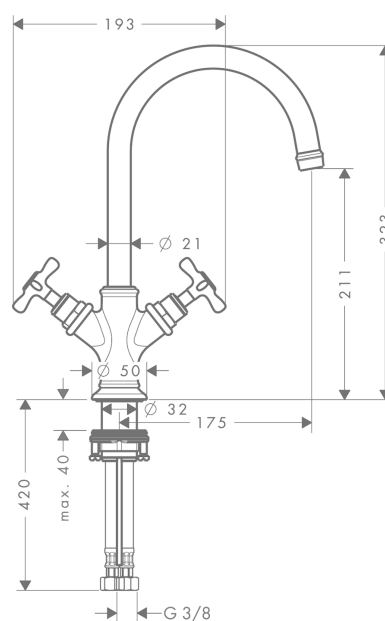

### 2-grebs håndvaskarmatur 210 med krydsgreb, svingtud og løft-op bundventil

Overflader : Art.Nr.: 16502820

#### Kendetegn

- består af: 2-grebs håndvaskarmatur, bundventil
- ComfortZone 210
- fremspring: 175 mm
- tudhøjde: 211 mm
- svingningsområde 120°
- stråletype: laminarstråle
- maks. gennemstrømningsmængde ved 3 bar: 5 l/min
- med keramiske ventiler varm/kold 90°
- løft-op bundventil G 1¼
- STA 1424
- STA 1424 - STA 1424\_SE\_J.no. 0041/2022
- STA 1424 - STA 1424\_DK\_J.no. 0041/2022
- STA 1424 - STA 1424\_NO\_J.no. 0041/2022

#### Måltegning

**AXOR Montreux**  
**2-grebs håndvaskarmatur 210 med krydsgreb, svingtud og løft-op bundventil**  
Overflader : Art.Nr.: 16502820