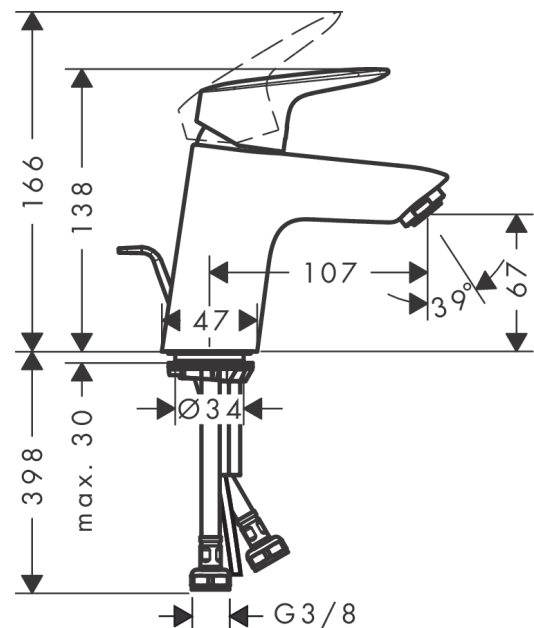

Logis**1-grebs håndvaskarmatur 70 CoolStart med løft-op bundventil**

Overflader : krom Art.Nr.: 71072000

**Beskrivelse****Kendetegn**

- består af: 1-grebs håndvaskarmatur, bundventil
- ComfortZone 70
- fremspring: 107 mm
- tudhøjde: 67 mm
- stråletype: normalstråle
- maksimal gennemstrømsmængde ved 3 bar: 5 l/min
- keramisk kartusche
- mulighed for temperaturbegrænsning
- løft-op ventil G 1 1/4
- materiale bundventil: kunststof
- ETA VA1.42/20391
- STA 1370
- STA 1370 - STA_1370_SE
- STA 1370 - STA_1370_NO
- STA 1370 - STA_1370_DK

Produktdetaljer

VVS-nr.	702053104
Pris ekskl. moms	836,00 DKK
Pris inkl. moms *	1.045,00 DKK

Teknologi**Certifikater****Produktbillede****Måltegning**

Logis

1-grebs håndvaskarmatur 70 CoolStart med løft-op bundventil

Overflader : krom Art.Nr.: 71072000

Gennemløbsdiagram