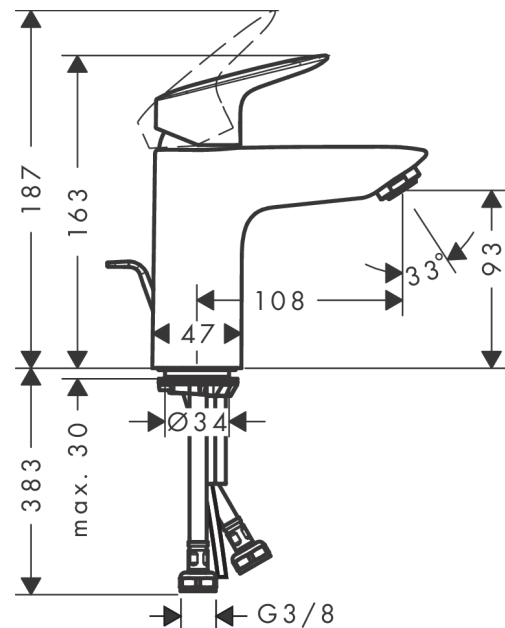

Logis**1-grebs håndvaskarmatur 100 med løft-op bundventil**

Overflader : krom Art.Nr.: 71100000

**Beskrivelse****Kendetegn**

- består af: 1-grebs håndvaskarmatur, bundventil
- ComfortZone 100
- fremspring: 108 mm
- tudhøjde: 93 mm
- stråletype: normalstråle
- maksimal gennemstrømsmængde ved 3 bar: 5 l/min
- keramisk kartusche
- mulighed for temperaturbegrænsning
- løft-op ventil G 1 1/4
- materiale bundventil: kunststof
- bundventil i metal/kunststof
- ETA VA1.42/20391
- STA 1370
- STA 1370 - STA_1370_SE
- STA 1370 - STA_1370_NO
- STA 1370 - STA_1370_DK

Produktdetaljer

VVS-nr.	702054104
Pris ekskl. moms	933,00 DKK
Pris inkl. moms *	1.166,25 DKK

Teknologi**Certifikater****Produktbillede****Måltegning**

Logis

1-grebs håndvaskarmatur 100 med løft-op bundventil

Overflader : krom Art.Nr.: 71100000

Gennemløbsdiagram