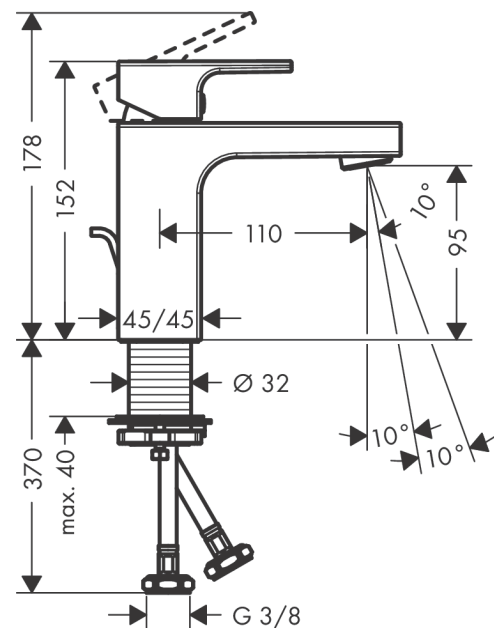

#### Måltegning

**Vernis Shape**  
**1-grebs håndvaskarmatur 100 med løft-op bundventil**  
 Overflader : krom Art.Nr.: 71561000

**Gennemløbsdiagram**