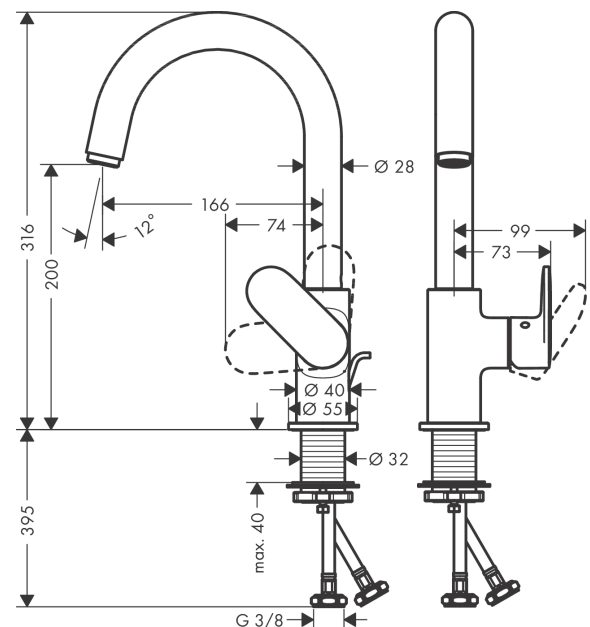

Vernis Blend

1-grebs håndvaskarmatur 200 med svingtud og løft-op bundventil

Overflader : krom Art.Nr.: 71554000

Beskrivelse

Kendetegn

- består af: 1-grebs håndvaskarmatur, bundventil
- ComfortZone 200
- fremspring: 166 mm
- tudhøjde: 200 mm
- svingningsområde kan justeres i 2 trin på 120° eller 360°
- stråletype: laminarstråle
- maksimal gennemstrømsmængde ved 3 bar: 5 l/min
- keramisk kartusche
- løft-op ventil G 1 1/4
- materiale bundventil: kunststof
- STA 1707

Produktdetaljer

VVS-nr.	702079104
Pris ekskl. moms	1.101,00 DKK
Pris inkl. moms *	1.376,25 DKK

Teknologi

Certifikater

Produktbillede

Måltegning

Gennemløbsdiagram