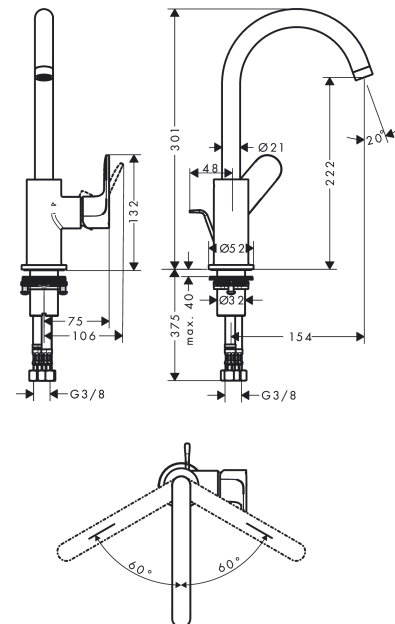

Rebris S**1-grebs håndvaskarmatur 210 med svingtud og løft-op bundventil**

Overflader : mat sort Art.Nr.: 72536670

**Beskrivelse****Kendetegn**

- består af: 1-grebs håndvaskarmatur, bundventil
- ComfortZone 210
- fremspring: 154 mm
- tudhøjde: 222 mm
- svingningsområde 120°
- stråletype: normalstråle
- maksimal gennemstrømsmængde ved 3 bar: 5 l/min
- keramisk kartusche
- mulighed for temperaturbegrænsning
- løft-op ventil G 1 1/4
- materiale bundventil: kunststof
- STA 1803
- STA 1803 - STA 1803_SE
- STA 1803 - STA 1803_DK
- STA 1803 - STA 1803_NO

Produktdetaljer

VVS-nr.	702102311
Pris ekskl. moms	1.539,00 DKK
Pris inkl. moms *	1.923,75 DKK

Teknologi**Designpriser****Certifikater****Produktbillede****Måltegning**

Rebris S

1-grebs håndvaskarmatur 210 med svingtud og løft-op bundventil

Overflader : mat sort Art.Nr.: 72536670

Gennemløbsdiagram