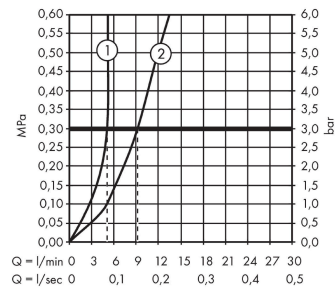

Overflader : krom Art.Nr.: 31910000

**Gennemløbsdiagram**

- ① Med gennemstrømnings begrænser
- ② Uden gennemstrømnings begrænser