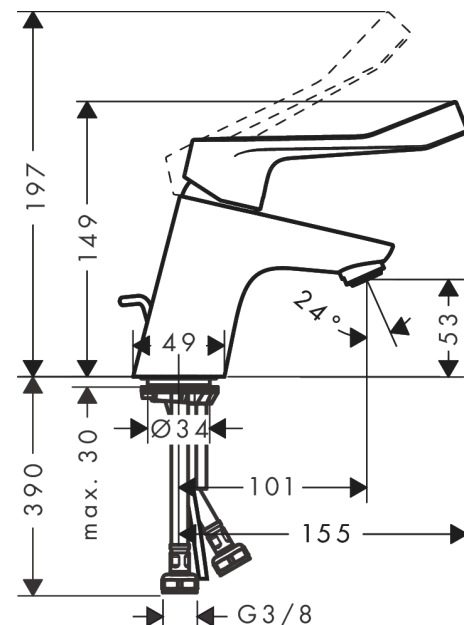

**Focus****1-grebs håndvaskarmatur 70 Care med ekstra langt greb og løft-op bundventil**

Overflader : krom Art.Nr.: 31910000

**Beskrivelse****Kendetegn**

- består af: 1-grebs håndvaskarmatur, bundventil
- ComfortZone 70
- fremspring: 101 mm
- tudhøjde: 53 mm
- større udskrift for bedre klarhed
- med ekstra langt greb
- stråletype: laminarstråle
- maksimal gennemstrømsmængde ved 3 bar: 5 l/min
- keramisk kartusche
- mulighed for temperaturbegrænsning
- løft-op ventil G 1 1/4
- materiale bundventil: metal
- ETA VA 1.42/18476
- STA 1370
- STA 1370 - STA\_1370\_SE
- STA 1370 - STA\_1370\_NO
- STA 1370 - STA\_1370\_DK

**Produktdetaljer**

VVS-nr.	702122134
Pris ekskl. moms	1.077,00 DKK
Pris inkl. moms *	1.346,25 DKK

**Teknologi****Certifikater****Produktbillede****Måltegning**

**Focus**

**1-grebs håndvaskarmatur 70 Care med ekstra langt greb og løft-op bundventil**

Overflader : krom Art.Nr.: 31910000

**Gennemløbsdiagram**

- ① Med gennemstrømnings begrænser
- ② Uden gennemstrømnings begrænser