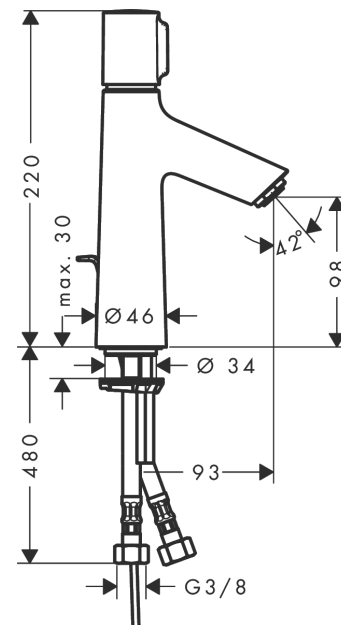

Talis Select S
Håndvaskarmatur 100 med løft-op bundventil
 Overflader : krom Art.Nr.: 72042000

Beskrivelse

Kendetegn

- består af: Håndvaskarmatur, bundventil
- ComfortZone 100
- fremspring: 94 mm
- tudhøjde: 98 mm
- stråletype: normalstråle
- maksimal gennemstrømsmængde ved 3 bar: 5 l/min
- Select-kartusche med temperaturkontrol
- mulighed for temperaturbegrænsning
- løft-op ventil G 1 1/4
- materiale bundventil: metal
- ETA VA 1.42/20843
- STA 1397
- STA 1397
- STA 1397
- STA 1397

Produktdetaljer

VVS-nr.	702333104
Pris ekskl. moms	2.030,00 DKK
Pris inkl. moms *	2.537,50 DKK

Teknologi

Certifikater

Produktbillede

Måltegning

Talis Select S
Håndvaskarmatur 100 med løft-op bundventil
 Overflader : krom Art.Nr.: 72042000

Gennemløbsdiagram