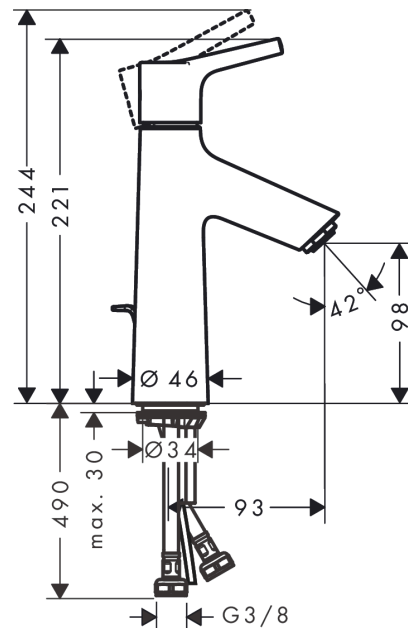

Talis S**1-grebs håndvaskarmatur 100 CoolStart med løft-op bundventil**

Overflader : krom Art.Nr.: 72022000

**Beskrivelse****Kendetegn**

- består af: 1-grebs håndvaskarmatur, bundventil
- ComfortZone 100
- fremspring: 94 mm
- tudhøjde: 98 mm
- stråletype: normalstråle
- maksimal gennemstrømsmængde ved 3 bar: 5 l/min
- keramisk kartusche
- mulighed for temperaturbegrænsning
- løft-op ventil G 1 1/4
- materiale bundventil: metal
- ETA VA 1.42/20790
- STA 1370
- STA 1370 - STA_1370_SE
- STA 1370 - STA_1370_NO
- STA 1370 - STA_1370_DK

Produktdetaljer

| | |
|-------------------|--------------|
| VVS-nr. | 702332504 |
| Pris ekskl. moms | 1.464,00 DKK |
| Pris inkl. moms * | 1.830,00 DKK |

Teknologi**Certifikater****Produktbillede****Måltegning**

Talis S

1-grebs håndvaskarmatur 100 CoolStart med løft-op bundventil

Overflader : krom Art.Nr.: 72022000

Gennemløbsdiagram