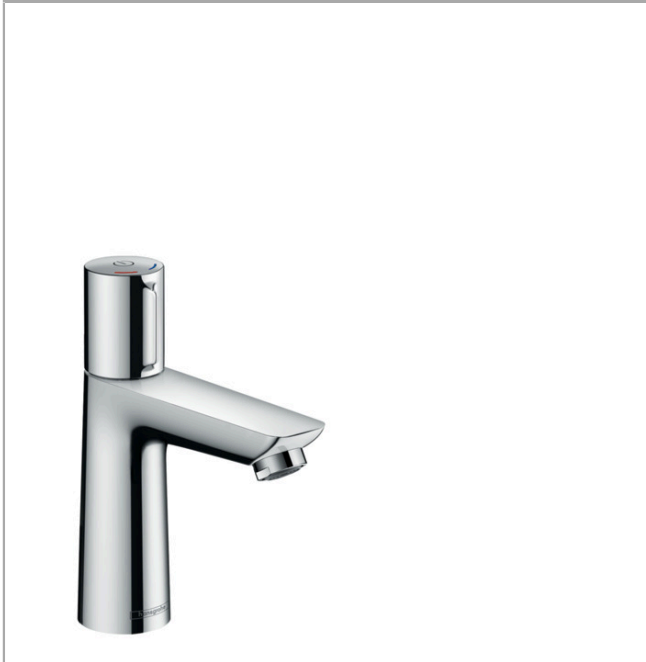

Talis Select E
Håndvaskarmatur 110 med løft-op bundventil
 Overflader : krom Art.Nr.: 71750000

Beskrivelse

Kendetegn

- består af: Håndvaskarmatur, bundventil
- ComfortZone 110
- fremspring: 112 mm
- tudhøjde: 104 mm
- stråletype: normalstråle
- maksimal gennemstrømsmængde ved 3 bar: 5 l/min
- Select-kartusche med temperaturkontrol
- mulighed for temperaturbegrænsning
- løft-op ventil G 1 1/4
- materiale bundventil: metal
- ETA VA 1.42/20842
- STA 1397
- STA 1397
- STA 1397
- STA 1397

Produktdetaljer

VVS-nr.	702338104
Pris ekskl. moms	1.695,00 DKK
Pris inkl. moms *	2.118,75 DKK

Teknologi

Certifikater

Produktbillede

Måltegning

Talis Select E
Håndvaskarmatur 110 med løft-op bundventil
 Overflader : krom Art.Nr.: 71750000