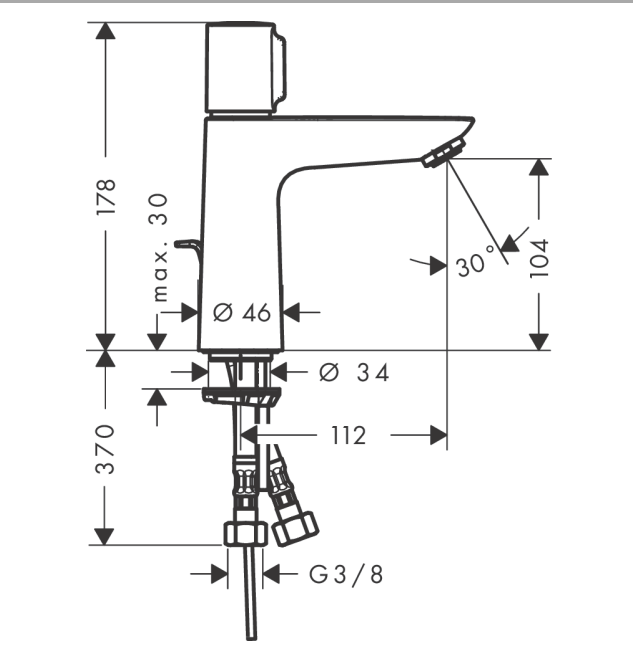

Talis Select E
Håndvaskarmatur 110 med løft-op bundventil
 Overflader : krom Art.Nr.: 71750000

Beskrivelse

Kendetegn

- består af: Håndvaskarmatur, bundventil
- ComfortZone 110
- fremspring: 112 mm
- tudhøjde: 104 mm
- stråletype: normalstråle
- maksimal gennemstrømsmængde ved 3 bar: 5 l/min
- Select-kartusche med temperaturkontrol
- mulighed for temperaturbegrænsning
- løft-op ventil G 1 1/4
- materiale bundventil: metal
- ETA VA 1.42/20842
- STA 1397
- STA 1397
- STA 1397
- STA 1397

Produktdetaljer

VVS-nr.	702338104
Pris ekskl. moms	1.695,00 DKK
Pris inkl. moms *	2.118,75 DKK

Teknologi

Certifikater

Produktbillede

Måltegning

Talis Select E
Håndvaskarmatur 110 med løft-op bundventil
 Overflader : krom Art.Nr.: 71750000

Gennemløbsdiagram