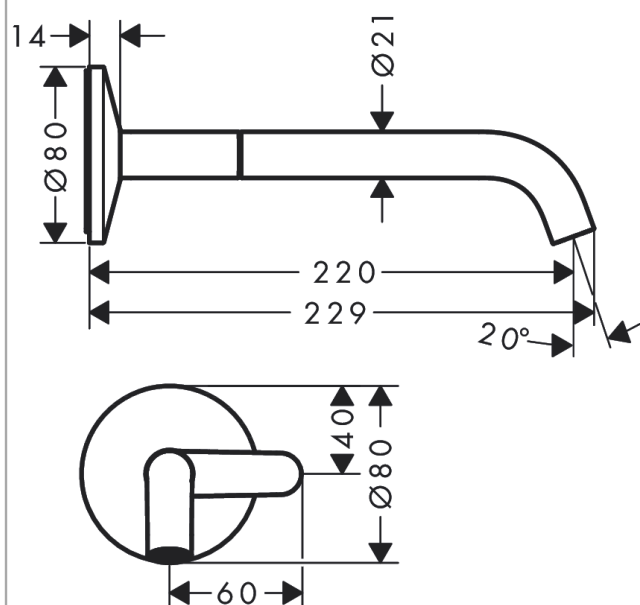

AXOR One
Håndvaskarmatur til indbygning i væg Select med 220 mm tud
 Overflader : Art.Nr.: **48112000**

Kendetegn

- består af: håndvaskarmatur til indbygning i væg, bundventil
- fremspring: 220 mm
- stråletype: Normal stråle
- maks. gennemstrømningsmængde ved 3 bar: 5 l/ min
- Select-kartusche med temperaturkontrol
- åben bundventil
- Kombineres med indbygningsdel 13625180 og lækagesikringer 96362000
- STA 1743
- STA 1743 - STA 1743_SE
- STA 1743 - STA 1743_NO
- STA 1743 - STA 1743_DK

Produktdetaljer

VVS-nr.	702433104
Pris ekskl. moms	3.792,00 DKK
Pris inkl. moms *	4.740,00 DKK

Teknologi

Designpriser

Certifikater

Produktbillede

Måltegning

AXOR One

Håndvaskarmatur til indbygning i væg Select med 220 mm tud

Overflader : Art.Nr.: 48112000

Gennemløbsdiagram