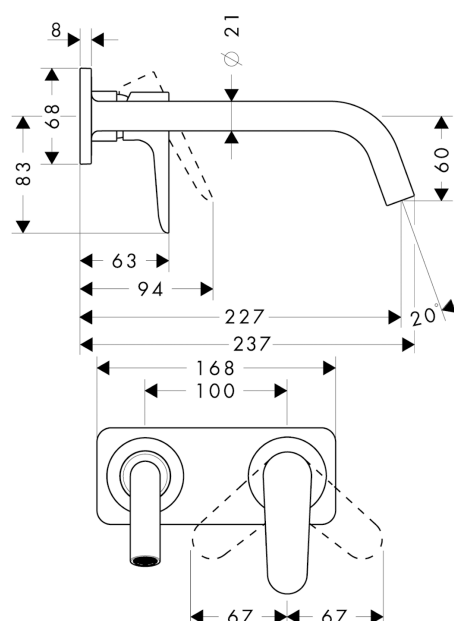

### Kendetegn

- består af: 1-grebs håndvaskarmatur til indbygning i væg, bundventil
- fremspring: 227 mm
- stråletype: Normal stråle
- maks. gennemstrømningsmængde ved 3 bar: 5 l/ min
- keramisk kartusche
- justerbar temperaturbegrænsning
- åben bundventil
- grebet kan placeres til højre eller venstre afhængig af indbygningsdelens montering
- Kombineres med indbygningsdel 13623180 og lækagesikringer 96362000
- ETA VA 1.42/18273
- STA 1395
- STA 1395 - STA 1395\_DK
- STA 1395 - STA 1395\_NO
- STA 1395 - STA 1395\_SE

### Måltegning

## AXOR Citterio M

1-grebs håndvaskarmatur til 2-huls indbygning i væg med 227 mm tud og plade

Overflader : Art.Nr.: 34115000