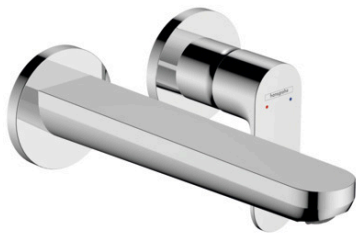

**Rebris S****1-grebs håndvaskarmatur til 2-huls indbygning i væg med 20 cm tud**

Overflader : krom Art.Nr.: 72528000

**Beskrivelse****Kendetegn**

- består af: 1-grebs håndvaskarmatur til indbygning i væg, bundventil
- fremspring: 200 mm
- stråletype: normalstråle
- maksimal gennemstrømsmængde ved 3 bar: 5 l/min
- keramisk kartusche
- mulighed for temperaturbegrænsning
- siventil, der ikke kan lukkes
- materiale bundventil: metal
- greb til montering til højre eller venstre
- STA 1803
- STA 1803 - STA 1803\_SE
- STA 1803 - STA 1803\_DK
- STA 1803 - STA 1803\_NO

**Produktdetaljer**

VVS-nr.	702474304
Pris ekskl. moms	1.323,00 DKK
Pris inkl. moms *	1.653,75 DKK

**Teknologi****Designpriser**

reddot winner 2022

**Certifikater****Produktbillede****Måltegning**

**Rebris S**

**1-grebs håndvaskarmatur til 2-huls indbygning i væg med 20 cm tud**

Overflader : krom Art.Nr.: 72528000

**Gennemløbsdiagram**