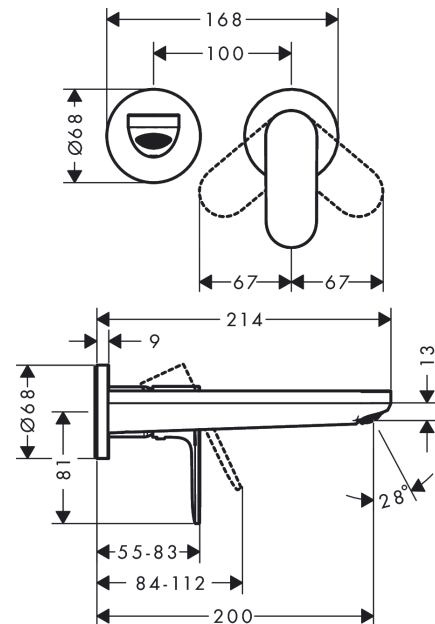

Måltegning