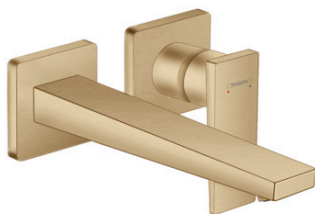

Metropol**1-grebs håndvaskarmatur med vingegreb til 2-huls indbygning i væg med 22,5 cm tud**Overflader : **børstet bronze PVD** Art.Nr.: **32526140****Beskrivelse****Kendetegn**

- består af: 1-grebs håndvaskarmatur til indbygning i væg, bundventil
- fremspring: 225 mm
- stråletype: normalstråle
- maksimal gennemstrømsmængde ved 3 bar: 5 l/min
- keramisk kartusche
- mulighed for temperaturbegrænsning
- siventil, der ikke kan lukkes
- materiale bundventil: metal
- greb til montering til højre eller venstre
- Kombineres med indbygningsdel 13622180 og lækagesikringer 96362000
- STA 1395
- STA 1395 - STA 1395_DK
- STA 1395 - STA 1395_NO
- STA 1395 - STA 1395_SE

Produktdetaljer

VVS-nr.	702477302
Pris ekskl. moms	4.575,00 DKK
Pris inkl. moms *	5.718,75 DKK

Teknologi**Designpriser****Certifikater****Produktbillede****Måltegning**

Metropol

1-grebs håndvaskarmatur med vingegreb til 2-huls indbygning i væg med 22,5 cm tud

Overflader : børstet bronze PVD Art.Nr.: 32526140

Gennemløbsdiagram