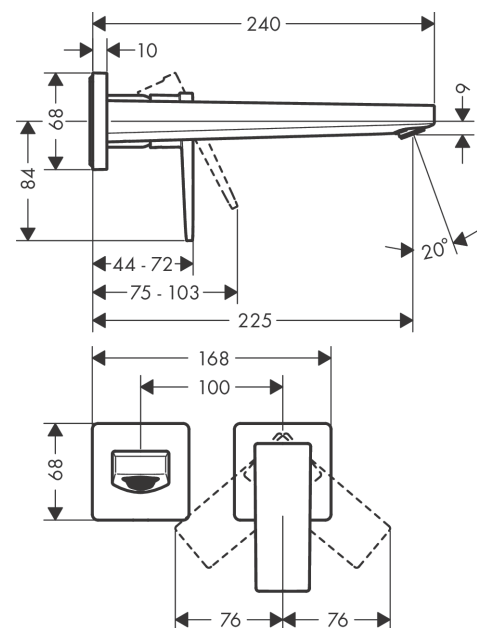

Metropol**1-grebs håndvaskarmatur med vingegreb til 2-huls indbygning i væg med 22,5 cm tud**Overflader : **børstet bronze PVD** Art.Nr.: **32526140****Beskrivelse****Kendetegn**

- består af: 1-grebs håndvaskarmatur til indbygning i væg, bundventil
- fremspring: 225 mm
- stråletype: normalstråle
- maksimal gennemstrømsmængde ved 3 bar: 5 l/min
- keramisk kartusche
- mulighed for temperaturbegrænsning
- siventil, der ikke kan lukkes
- materiale bundventil: metal
- greb til montering til højre eller venstre
- Kombineres med indbygningsdel 13622180 og lækagesikringer 96362000
- STA 1395
- STA 1395 - STA 1395_DK
- STA 1395 - STA 1395_NO
- STA 1395 - STA 1395_SE

Produktdetaljer

VVS-nr.	702477302
Pris ekskl. moms	4.575,00 DKK
Pris inkl. moms *	5.718,75 DKK

Teknologi**Designpriser****Certifikater****Produktbillede****Måltegning**

Metropol

1-grebs håndvaskarmatur med vingegreb til 2-huls indbygning i væg med 22,5 cm tud

Overflader : børstet bronze PVD Art.Nr.: 32526140

Gennemløbsdiagram