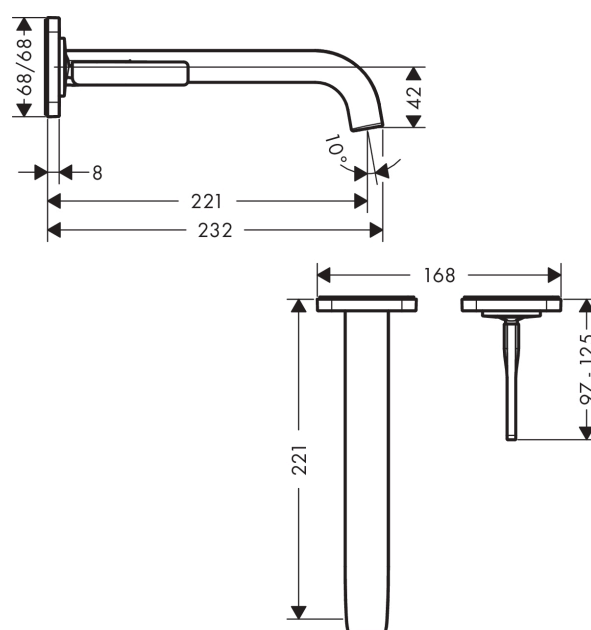

AXOR Citterio E

1-grebs håndvaskarmatur til 2-huls indbygning i væg med pin-greb, 221 mm tud og rosetter

Overflader : Art.Nr.: **36106000**

Kendetegn

- består af: 1-grebs håndvaskarmatur til indbygning i væg, bundventil
- fremspring: 221 mm
- stråletype: laminarstråle
- maks. gennemstrømningsmængde ved 3 bar: 5 l/ min
- joystick keramisk kartusche
- åben bundventil
- grebet kan placeres til højre eller venstre afhængig af indbygningsdelens montering
- Kombineres med indbygningsdel 13623180 og lækagesikringer 96362000
- ETA VA 1.42/19221
- STA 1395
- STA 1395 - STA 1395_DK
- STA 1395 - STA 1395_NO
- STA 1395 - STA 1395_SE

Produktdetaljer

VVS-nr.	702479204
Pris ekskl. moms	4.600,00 DKK
Pris inkl. moms *	5.750,00 DKK

Teknologi

Certifikater

Produktbillede

Måltegning

AXOR Citterio E

1-grebs håndvaskarmatur til 2-huls indbygning i væg med pin-greb, 221 mm tud og rosetter

Overflader : Art.Nr.: 36106000

Gennemløbsdiagram

AXOR Citterio E

1-grebs håndvaskarmatur til 2-huls indbygning i væg med pin-greb, 221 mm tud og rosetter

Overflader : Art.Nr.: 36106000

Monteringseksempel