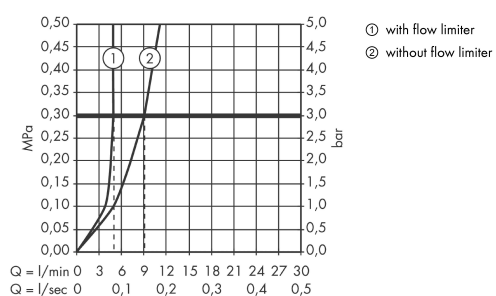

AXOR Citterio E

1-grebs håndvaskarmatur til 2-huls indbygning i væg med pin-greb, 221 mm tud og rosetter

Overflader : Art.Nr.: **36106000**

Kendetegn

- består af: 1-grebs håndvaskarmatur til indbygning i væg, bundventil
- fremspring: 221 mm
- stråletype: laminarstråle
- maks. gennemstrømningsmængde ved 3 bar: 5 l/ min
- joystick keramisk kartusche
- åben bundventil
- grebet kan placeres til højre eller venstre afhængig af indbygningsdelens montering
- Kombineres med indbygningsdel 13623180 og lækagesikringer 96362000
- ETA VA 1.42/19221
- STA 1395
- STA 1395 - STA 1395_DK
- STA 1395 - STA 1395_NO
- STA 1395 - STA 1395_SE

Produktdetaljer

VVS-nr.	702479204
Pris ekskl. moms	4.600,00 DKK
Pris inkl. moms *	5.750,00 DKK

Teknologi

Certifikater

Produktbillede

Måltegning

AXOR Citterio E

1-grebs håndvaskarmatur til 2-huls indbygning i væg med pin-greb, 221 mm tud og rosetter

Overflader : Art.Nr.: 36106000

Gennemløbsdiagram

AXOR Citterio E

1-grebs håndvaskarmatur til 2-huls indbygning i væg med pin-greb, 221 mm tud og rosetter

Overflader : Art.Nr.: 36106000

Monteringseksempel