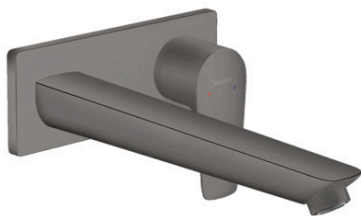

Talis E**1-grebs håndvaskarmatur til 2-huls indbygning i væg med 22,5 cm tud**

Overflader : børstet sort krom PVD Art.Nr.: 71734340

**Beskrivelse****Kendetegn**

- består af: 1-grebs håndvaskarmatur til indbygning i væg, bundventil
- fremspring: 225 mm
- stråletype: normalstråle
- maksimal gennemstrømsmængde ved 3 bar: 5 l/min
- keramisk kartusche
- mulighed for temperaturbegrænsning
- siventil, der ikke kan lukkes
- materiale bundventil: metal
- greb til montering til højre eller venstre
- kombineres med indbygningsdel 13622180 og lækagesikringer 96362000
- STA 1395
- STA 1395 - STA 1395_DK
- STA 1395 - STA 1395_NO
- STA 1395 - STA 1395_SE

Produktdetaljer

VVS-nr.	702480503
Pris ekskl. moms	2.826,00 DKK
Pris inkl. moms *	3.532,50 DKK

Teknologi**Designpriser****Certifikater****Produktbillede****Måltegning**

Talis E

1-grebs håndvaskarmatur til 2-huls indbygning i væg med 22,5 cm tud

Overflader : børstet sort krom PVD Art.Nr.: 71734340

Gennemløbsdiagram

Talis E**1-grebs håndvaskarmatur til 2-huls indbygning i væg med 22,5 cm tud**

Overflader : børstet sort krom PVD Art.Nr.: 71734340

**Monteringseksempel**