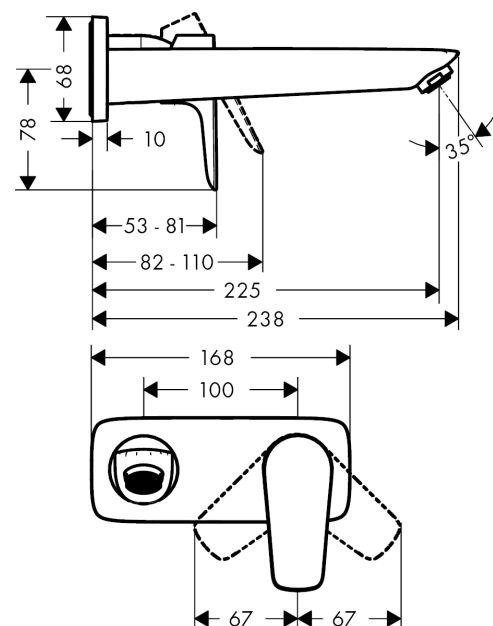

Talis E**1-grebs håndvaskarmatur til 2-huls indbygning i væg med 22,5 cm tud**

Overflader : børstet sort krom PVD Art.Nr.: 71734340

**Beskrivelse****Kendetegn**

- består af: 1-grebs håndvaskarmatur til indbygning i væg, bundventil
- fremspring: 225 mm
- stråletype: normalstråle
- maksimal gennemstrømsmængde ved 3 bar: 5 l/min
- keramisk kartusche
- mulighed for temperaturbegrænsning
- siventil, der ikke kan lukkes
- materiale bundventil: metal
- greb til montering til højre eller venstre
- kombineres med indbygningsdel 13622180 og lækagesikringer 96362000
- STA 1395
- STA 1395 - STA 1395_DK
- STA 1395 - STA 1395_NO
- STA 1395 - STA 1395_SE

Produktdetaljer

VVS-nr.	702480503
Pris ekskl. moms	2.826,00 DKK
Pris inkl. moms *	3.532,50 DKK

Teknologi**Designpriser****Certifikater****Produktbillede****Måltegning**

Talis E

1-grebs håndvaskarmatur til 2-huls indbygning i væg med 22,5 cm tud

Overflader : børstet sort krom PVD Art.Nr.: 71734340

Gennemløbsdiagram

Talis E**1-grebs håndvaskarmatur til 2-huls indbygning i væg med 22,5 cm tud**

Overflader : børstet sort krom PVD Art.Nr.: 71734340

**Monteringseksempel**