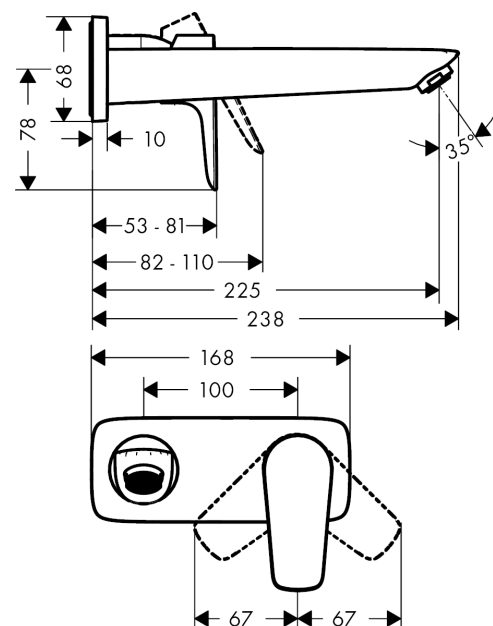

Talis E**1-grebs håndvaskarmatur til 2-huls indbygning i væg med 22,5 cm tud**

Overflader : mat sort Art.Nr.: 71734670

**Beskrivelse****Kendetegn**

- består af: 1-grebs håndvaskarmatur til indbygning i væg, bundventil
- fremspring: 225 mm
- stråletype: normalstråle
- maksimal gennemstrømsmængde ved 3 bar: 5 l/min
- keramisk kartusche
- mulighed for temperaturbegrænsning
- siventil, der ikke kan lukkes
- materiale bundventil: metal
- greb til montering til højre eller venstre
- kombineres med indbygningsdel 13622180 og lækagesikringer 96362000
- STA 1395
- STA 1395 - STA 1395_DK
- STA 1395 - STA 1395_NO
- STA 1395 - STA 1395_SE

Talis E

1-grebs håndvaskarmatur til 2-huls indbygning i væg med 22,5 cm tud

Overflader : **mat sort** Art.Nr.: **71734670**

Gennemløbsdiagram

Talis E**1-grebs håndvaskarmatur til 2-huls indbygning i væg med 22,5 cm tud**

Overflader : mat sort Art.Nr.: 71734670

**Monteringseksempel**