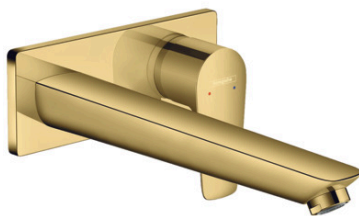

Talis E

1-grebs håndvaskarmatur til 2-huls indbygning i væg med 22,5 cm tud

Overflader : poleret guld-optik PVD Art.Nr.: 71734990

Beskrivelse

Kendetegn

- består af: 1-grebs håndvaskarmatur til indbygning i væg, bundventil
- fremspring: 225 mm
- stråletype: normalstråle
- maksimal gennemstrømsmængde ved 3 bar: 5 l/min
- keramisk kartusche
- mulighed for temperaturbegrænsning
- siventil, der ikke kan lukkes
- materiale bundventil: metal
- greb til montering til højre eller venstre
- kombineres med indbygningsdel 13622180 og lækagesikringer 96362000
- STA 1395
- STA 1395 - STA 1395_DK
- STA 1395 - STA 1395_NO
- STA 1395 - STA 1395_SE

Produktdetaljer

VVS-nr.	702480505
Pris ekskl. moms	2.826,00 DKK
Pris inkl. moms *	3.532,50 DKK

Teknologi

Designpriser

Certifikater

Produktbillede

Måltegning

Talis E

1-grebs håndvaskarmatur til 2-huls indbygning i væg med 22,5 cm tud

Overflader : **poleret guld-optik PVD** Art.Nr.: **71734990**

Gennemløbsdiagram

Talis E**1-grebs håndvaskarmatur til 2-huls indbygning i væg med 22,5 cm tud**

Overflader : poleret guld-optik PVD Art.Nr.: 71734990

**Monteringseksempel**