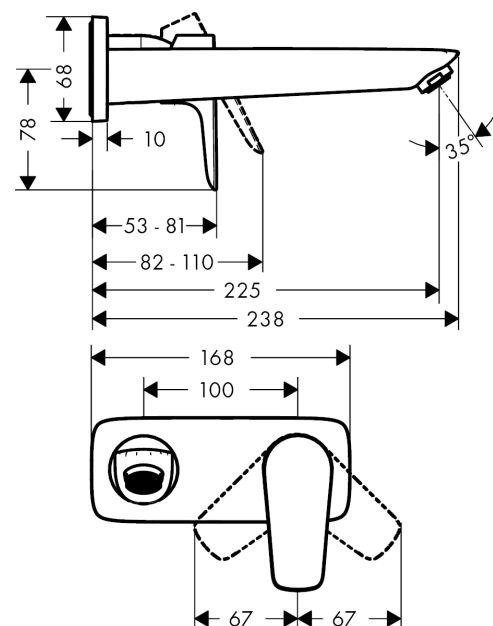

Måltegning