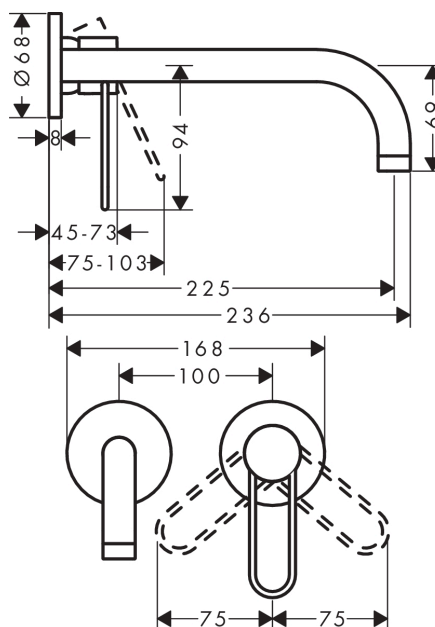

AXOR Uno

1-grebs håndvaskarmatur til 2-huls indbygning i væg med bøjlegreb og 225 mm tud

Overflader : krom Art.Nr.: 38122000

Kendetegn

- består af: 1-grebs håndvaskarmatur til indbygning i væg, bundventil
- fremspring: 225 mm
- stråletype: normalstråle
- maksimal gennemstrømsmængde ved 3 bar: 5 l/min
- keramisk kartusche
- mulighed for temperaturbegrænsning
- siventil, der ikke kan lukkes
- greb til montering til højre eller venstre
- kombineres med indbygningsdel 13623180 og lækagesikringer 96362000
- STA 1395
- STA 1395 - STA 1395_DK
- STA 1395 - STA 1395_NO
- STA 1395 - STA 1395_SE

Produktdetaljer

VVS-nr.	702481504
Pris ekskl. moms	3.193,00 DKK
Pris inkl. moms *	3.991,25 DKK

Teknologi

Certifikater

Produktbillede

Måltegning

AXOR Uno

1-grebs håndvaskarmatur til 2-huls indbygning i væg med bøjlegreb og 225 mm tud

Overflader : krom Art.Nr.: 38122000

Gennemløbsdiagram

- ① Med gennemstrømningsbegrænse
- ② Uden gennemstrømningsbegrænse

AXOR Uno

1-grebs håndvaskarmatur til 2-huls indbygning i væg med bøjlegreb og 225 mm tud

Overflader : krom Art.Nr.: 38122000

Monteringseksempel