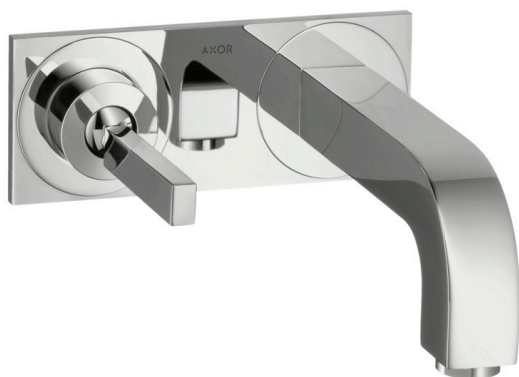

AXOR Citterio

1-grebs håndvaskarmatur til 2-huls indbygning i væg med 160 mm tud og plade

Overflader : Art.Nr.: 39112000

Kendetegn

- består af: 1-grebs håndvaskarmatur til indbygning i væg, bundventil
- fremspring: 160 mm
- stråletype: Normal stråle
- maks. gennemstrømningsmængde ved 3 bar: 5 l/ min
- joystick keramisk kartusche
- åben bundventil
- grebet kan placeres til højre eller venstre afhængig af indbygningsdelens montering
- Kombineres med indbygningsdel 13623180 og lækagesikringer 96362000
- ETA VA 1.42/19221
- STA 1395
- STA 1395 - STA 1395_DK
- STA 1395 - STA 1395_NO
- STA 1395 - STA 1395_SE

Produktdetaljer

VVS-nr.	702484104
Pris ekskl. moms	7.061,00 DKK
Pris inkl. moms *	8.826,25 DKK

Teknologi

Certifikater

Produktbillede