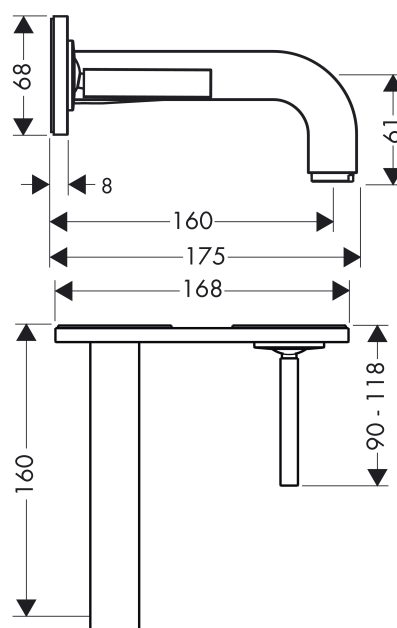

### Kendetegn

- består af: 1-grebs håndvaskarmatur til indbygning i væg, bundventil
- fremspring: 160 mm
- stråletype: Normal stråle
- maks. gennemstrømningsmængde ved 3 bar: 5 l/ min
- joystick keramisk kartusche
- åben bundventil
- grebet kan placeres til højre eller venstre afhængig af indbygningsdelens montering
- Kombineres med indbygningsdel 13623180 og lækagesikringer 96362000
- ETA VA 1.42/19221
- STA 1395
- STA 1395 - STA 1395\_DK
- STA 1395 - STA 1395\_NO
- STA 1395 - STA 1395\_SE

### Måltegning

## AXOR Citterio

1-grebs håndvaskarmatur til 2-huls indbygning i væg med 160 mm tud og plade

Overflader : Art.Nr.: 39112000