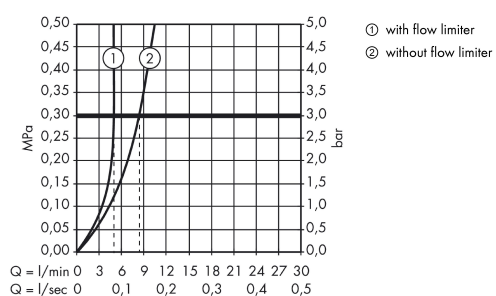

AXOR Uno

1-grebs håndvaskarmatur til 2-huls indbygning i væg med 165 mm tud og plade

Overflader : Art.Nr.: 38112000

Gennemløbsdiagram