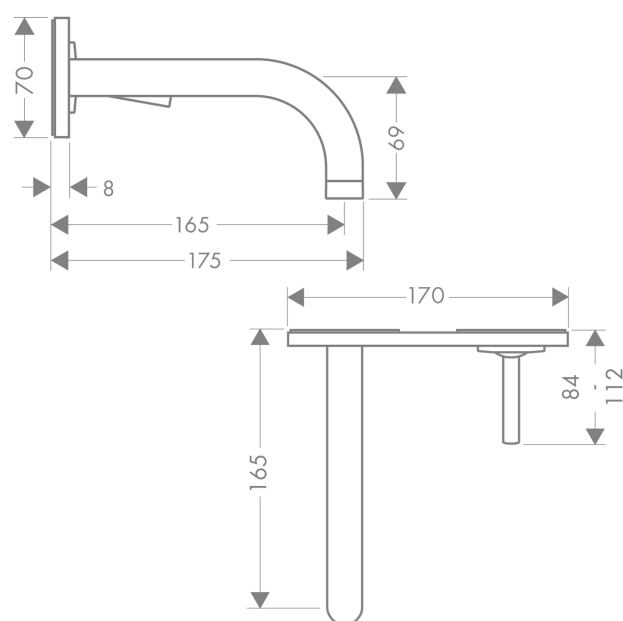

AXOR Uno

1-grebs håndvaskarmatur til 2-huls indbygning i væg med 165 mm tud og plade

Overflader : Art.Nr.: 38112000

Kendetegn

- består af: 1-grebs håndvaskarmatur til indbygning i væg, bundventil
- fremspring: 165 mm
- stråletype: Normal stråle
- maks. gennemstrømningsmængde ved 3 bar: 5 l/ min
- joystick keramisk kartusche
- åben bundventil
- grebet kan placeres til højre eller venstre afhængig af indbygningsdelens montering
- Kombineres med indbygningsdel 13623180 og lækagesikringer 96362000
- ETA VA 1.42/19221
- STA 1395
- STA 1395 - STA 1395_DK
- STA 1395 - STA 1395_NO
- STA 1395 - STA 1395_SE

Produktdetaljer

VVS-nr.	702487104
Pris ekskl. moms	4.519,00 DKK
Pris inkl. moms *	5.648,75 DKK

Teknologi

Certifikater

Produktbillede

Måltegning

AXOR Uno

1-grebs håndvaskarmatur til 2-huls indbygning i væg med 165 mm tud og plade

Overflader : Art.Nr.: 38112000

Gennemløbsdiagram

AXOR Uno

1-grebs håndvaskarmatur til 2-huls indbygning i væg med 165 mm tud og plade

Overflader : Art.Nr.: 38112000

Monteringseksempel