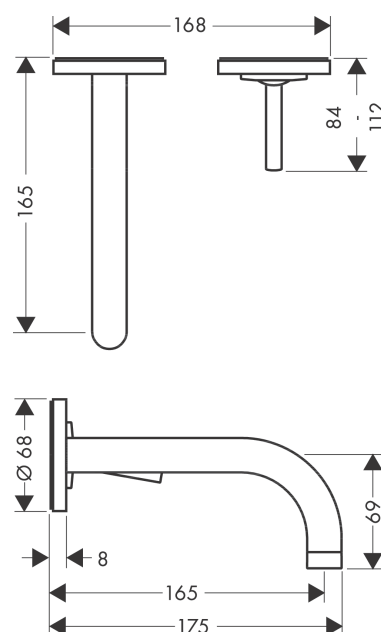

### Kendetegn

- består af: 1-grebs håndvaskarmatur til indbygning i væg, bundventil
- fremspring: 165 mm
- stråletype: Normal stråle
- maks. gennemstrømningsmængde ved 3 bar: 5 l/ min
- joystick keramisk kartusche
- åben bundventil
- grebet kan placeres til højre eller venstre afhængig af indbygningsdelens montering
- Kombineres med indbygningsdel 13623180 og lækagesikringer 96362000
- ETA VA 1.42/19221
- STA 1395
- STA 1395 - STA 1395\_DK
- STA 1395 - STA 1395\_NO
- STA 1395 - STA 1395\_SE

### Måltegning

## AXOR Uno

1-grebs håndvaskarmatur til 2-huls indbygning i væg med 165 mm tud og rosetter

Overflader : Art.Nr.: 38113000