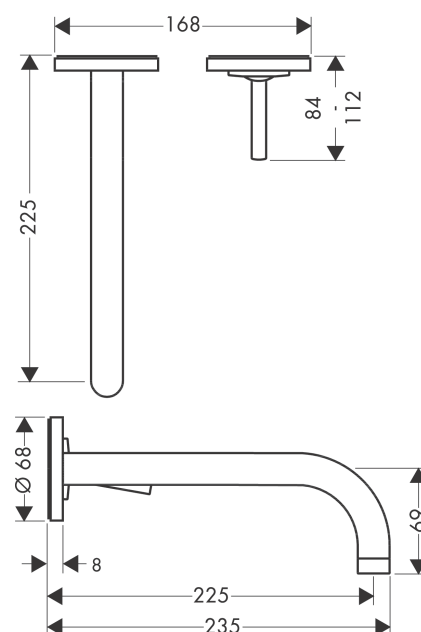

### Kendetegn

- består af: 1-grebs håndvaskarmatur til indbygning i væg, bundventil
- fremspring: 225 mm
- stråletype: Normal stråle
- maks. gennemstrømningsmængde ved 3 bar: 5 l/ min
- joystick keramisk kartusche
- åben bundventil
- grebet kan placeres til højre eller venstre afhængig af indbygningsdelens montering
- Kombineres med indbygningsdel 13623180 og lækagesikringer 96362000
- ETA VA 1.42/19221
- STA 1395
- STA 1395 - STA 1395\_DK
- STA 1395 - STA 1395\_NO
- STA 1395 - STA 1395\_SE

### Måltegning

## AXOR Uno

1-grebs håndvaskarmatur til 2-huls indbygning i væg med 225 mm tud og rosetter

Overflader : Art.Nr.: 38116000