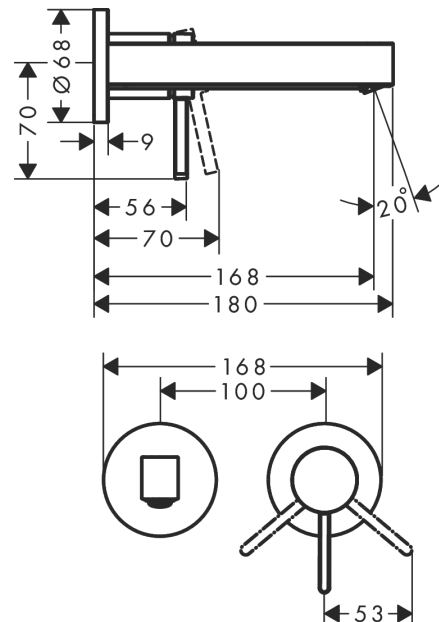

Finoris**1-grebs håndvaskarmatur til 2-huls indbygning i væg med 16,8 cm tud**Overflader : **mat sort** Art.Nr.: **76051670****Beskrivelse****Kendetegn**

- består af: 1-grebs håndvaskarmatur til indbygning i væg, bundventil
- fremspring: 168 mm
- stråletype: laminarstråle
- maksimal gennemstrømsmængde ved 3 bar: 5 l/min
- keramisk kartusche
- siventil, der ikke kan lukkes
- materiale bundventil: metal
- greb til montering til højre eller venstre
- Kombineres med indbygningsdel 13622180 og lækagesikringer 96362000
- STA 1753
- STA 1753
- STA 1753
- STA 1753
- STA 1753

Produktdetaljer

VVS-nr.	702530101
Pris ekskl. moms	2.636,00 DKK
Pris inkl. moms *	3.295,00 DKK

Teknologi**Designpriser**

reddot winner 2021

**Certifikater****Produktbillede****Måltegning**

Finoris

1-grebs håndvaskarmatur til 2-huls indbygning i væg med 16,8 cm tud

Overflader : **mat sort** Art.Nr.: **76051670**

Gennemløbsdiagram