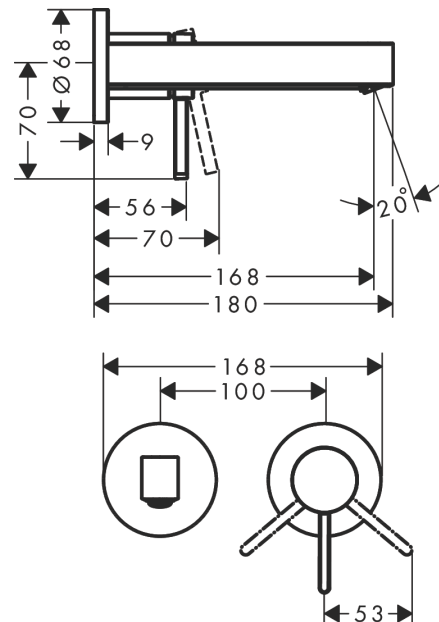

Finoris**1-grebs håndvaskarmatur til 2-huls indbygning i væg med 16,8 cm tud**

Overflader : krom Art.Nr.: 76051000

**Beskrivelse****Kendetegn**

- består af: 1-grebs håndvaskarmatur til indbygning i væg, bundventil
- fremspring: 168 mm
- stråletype: laminarstråle
- maksimal gennemstrømsmængde ved 3 bar: 5 l/min
- keramisk kartusche
- sivventil, der ikke kan lukkes
- materiale bundventil: metal
- greb til montering til højre eller venstre
- Kombineres med indbygningsdel 13622180 og lækagesikringer 96362000
- STA 1753
- STA 1753
- STA 1753
- STA 1753
- STA 1753

Finoris

1-grebs håndvaskarmatur til 2-huls indbygning i væg med 16,8 cm tud

Overflader : **krom** Art.Nr.: **76051000**

Gennemløbsdiagram