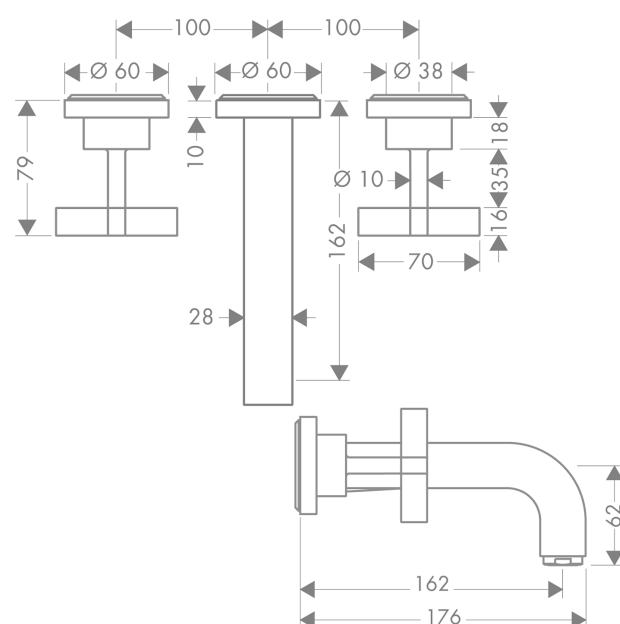

AXOR Citterio

3-huls håndvaskarmatur til indbygning i væg med 162 mm tud, krydsgreb og rosetter

Overflader : Art.Nr.: 39313000

Kendetegn

- består af: 3-huls håndvaskarmatur til vægmontering, bundventil
- fremspring: 162 mm
- stråletype: Normal stråle
- maks. gennemstrømningsmængde ved 3 bar: 5 l/ min
- keramikventiler varm/kold 180°
- åben bundventil
- Kombineres med indbygningsdel 10303180 og lækagesikringer 96362000
- STA 1420
- STA 1420 - STA 1420_SE
- STA 1420 - STA 1420_DK
- STA 1420 - STA 1420_NO

Produktdetaljer

VVS-nr.	702818104
Pris ekskl. moms	4.612,00 DKK
Pris inkl. moms *	5.765,00 DKK

Teknologi

Certifikater

Produktbillede

Måltegning

AXOR Citterio

3-huls håndvaskarmatur til indbygning i væg med 162 mm tud, krydsgreb og rosetter

Overflader : Art.Nr.: 39313000

Gennemløbsdiagram