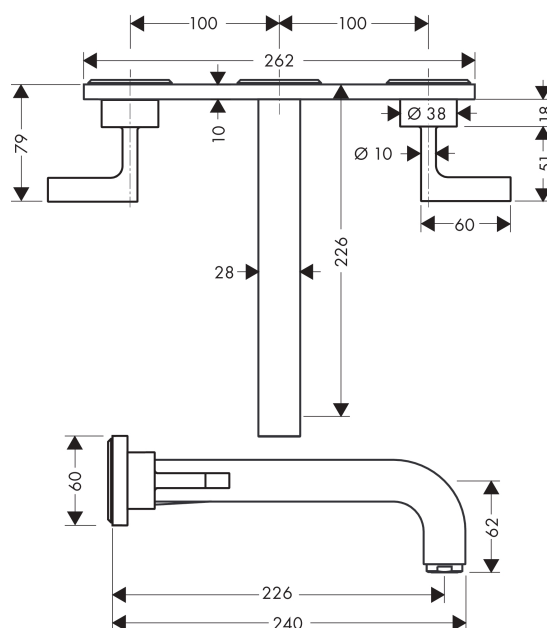

AXOR Citterio

3-huls håndvaskarmatur til indbygning i væg med 226 mm tud, vingegreb og plade

Overflader : Art.Nr.: 39148000

Kendetegn

- består af: 3-huls håndvaskarmatur til vægmontering, bundventil
- fremspring: 226 mm
- stråletype: Normal stråle
- maks. gennemstrømningsmængde ved 3 bar: 5 l/ min
- med keramiske ventiler varm/kold 90°
- åben bundventil
- Kombineres med indbygningsdel 10303180 og lækagesikringer 96362000
- STA 1420
- STA 1420 - STA 1420_SE
- STA 1420 - STA 1420_DK
- STA 1420 - STA 1420_NO

Produktdetaljer

VVS-nr.	702818464
Pris ekskl. moms	6.197,00 DKK
Pris inkl. moms *	7.746,25 DKK

Teknologi

Certifikater

Produktbillede

Måltegning

AXOR Citterio

3-huls håndvaskarmatur til indbygning i væg med 226 mm tud, vingegreb og plade

Overflader : Art.Nr.: 39148000

Gennemløbsdiagram