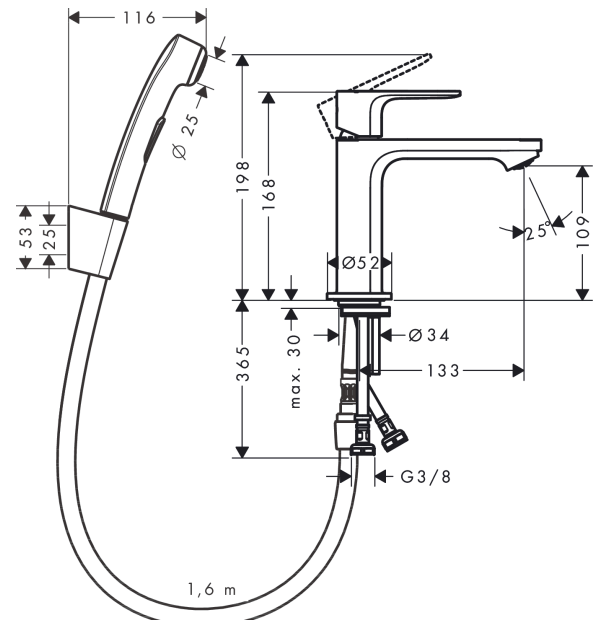

Rebris S**1-grebs håndvaskarmatur 110 med bidettehåndbruser og bruserslange 160 cm uden bundventil**Overflader : **mat sort** Art.Nr.: **72215670****Beskrivelse****Kendetegn**

- består af: 1-grebs håndvaskarmatur, bidettehåndbruser, bruserholder, bruserslange
- ComfortZone 110
- fremspring: 133 mm
- tudhøjde: 109 mm
- stråletype: normalstråle
- maksimal gennemstrømsmængde ved 3 bar: 4,7 l/min
- keramisk kartusche
- mulighed for temperaturbegrænsning
- STA 1803
- STA 1803 - STA 1803_SE
- STA 1803 - STA 1803_DK
- STA 1803 - STA 1803_NO

Produktdetaljer

VVS-nr.	703851311
Pris ekskl. moms	1.465,00 DKK
Pris inkl. moms *	1.831,25 DKK

Teknologi**Designpriser**

reddot winner 2022

**Certifikater****Produktbillede****Måltegning**

Rebris S

1-grebs håndvaskarmatur 110 med bidettehåndbruser og bruserslange 160 cm uden bundventil

Overflader : mat sort Art.Nr.: 72215670

Gennemløbsdiagram