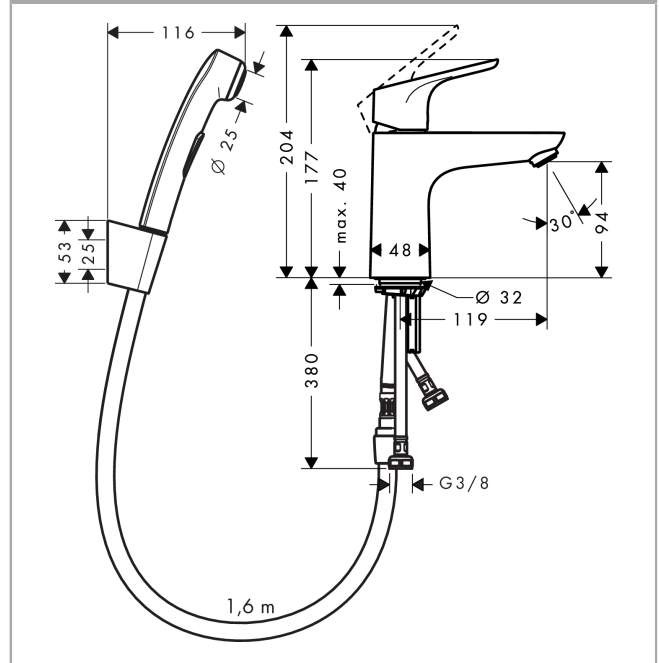

### 1-grebs håndvaskarmatur 100 med bidettebruser og 160 cm bruserslange

Overflader : krom Art.Nr.: 31927000

##### Kendetegn

- består af: 1-grebs håndvaskarmatur, bidettehåndbruser, bruserholder, bruserslange, bundventil
- fremspring: 119 mm
- tudhøjde: 94 mm
- stråletype: normalstråle
- stråletype bidét: brusestråle
- maksimal gennemstrømsmængde ved 3 bar: 5 l/min
- keramisk kartusche
- mulighed for temperaturbegrænsning
- push-open bundventil G 1 1/4
- STA 1371
- STA 1371 - STA 1371\_SE
- STA 1371 - STA 1371\_NO
- STA 1371 - STA 1371\_DK

#### Måltegning

**Focus**

**1-grebs håndvaskarmatur 100 med bidettebruser og 160 cm bruserslange**

Overflader : krom Art.Nr.: 31927000

**Gennemløbsdiagram**