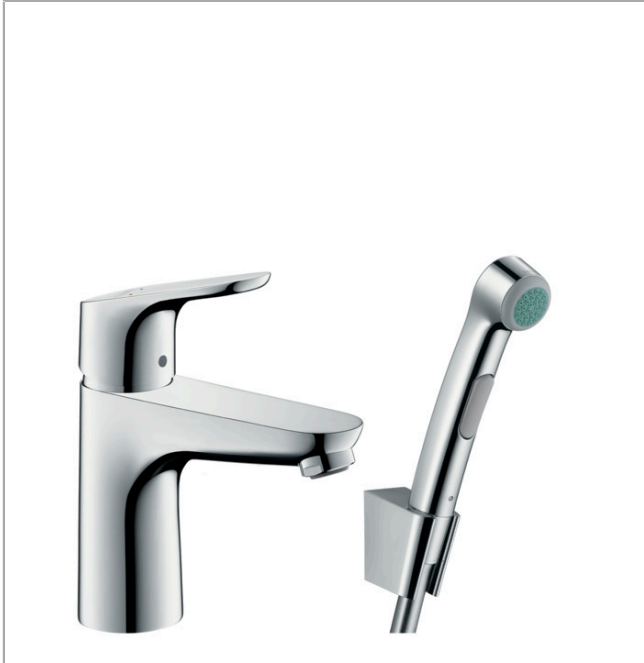

Focus

1-grebs håndvaskarmatur 100 med bidettebruser og 160 cm bruserslange

Overflader : krom Art.Nr.: 31927000

Beskrivelse

Kendetegn

- består af: 1-grebs håndvaskarmatur, bidettehåndbruser, bruserholder, bruserslange, bundventil
- fremspring: 119 mm
- tudhøjde: 94 mm
- stråletype: normalstråle
- stråletype bidét: brusestråle
- maksimal gennemstrømsmængde ved 3 bar: 5 l/min
- keramisk kartusche
- mulighed for temperaturbegrænsning
- push-open bundventil G 1 1/4
- STA 1371
- STA 1371 - STA 1371_SE
- STA 1371 - STA 1371_NO
- STA 1371 - STA 1371_DK

Produktdetaljer

VVS-nr.	703862104
Pris ekskl. moms	1.329,00 DKK
Pris inkl. moms *	1.661,25 DKK

Teknologi

Certifikater

Produktbillede