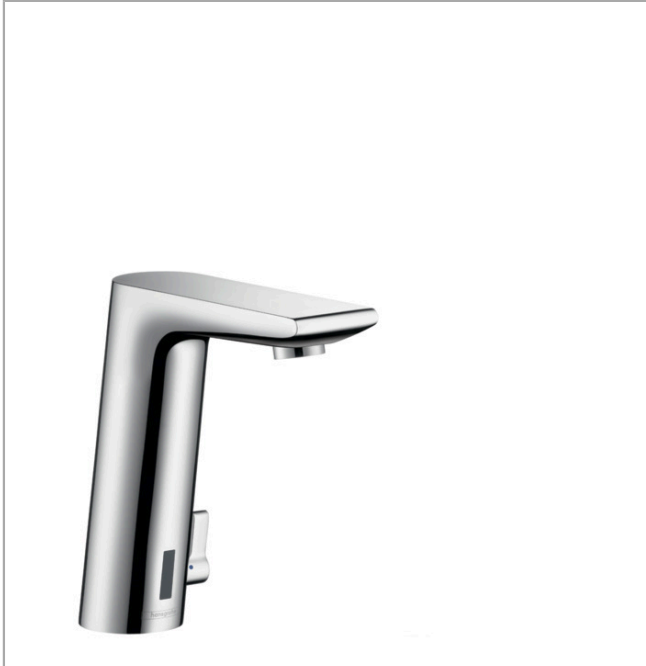

Metris S

Elektronisk håndvaskarmatur med temperaturregulering, 6 V

Overflader : krom Art.Nr.: 31100000

Produktbillede