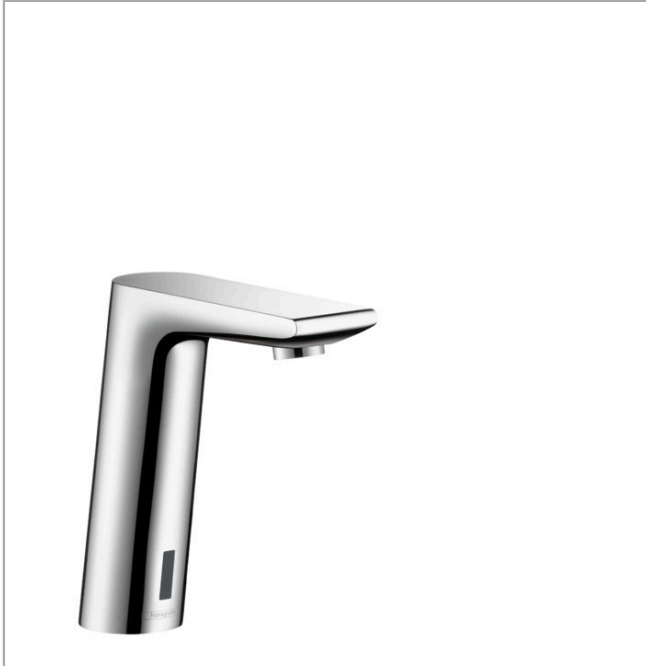

Metris S**Elektronisk håndvaskarmatur uden temperaturregulering, til 230 V tilslutning**

Overflader : krom Art.Nr.: 31103000

**Beskrivelse****Kendetegn**

- ComfortZone 150
- fremspring 128 mm
- stråletype: normalstråle
- maksimal gennemstrømsmængde ved 3 bar: 5 l/min
- mulighed for temperaturbegrænsning
- temperatur forhåndsjusterbar
- kontraventil
- infrarød sensorteknik
- automatisk omgivelsestilpasning af infrarødsensorene
- rækkevidde for infrarødsensoren justerbar (2 indstillinger)
- 230 V-nettilslutning
- skylletid: 10 s
- hygiejneskylning kan aktiveres (automatisk vandgennemstrømning)
- skyllecyklus frekvens: 24 t
- varighed hygiejneskyl: 10 s
- permanent skylning kan aktiveres (enkel skylning i 180 sekunder, egnet til termisk desinfektion)
- manuelt vandstop til rengøring
- smudsfangsi i tilslutningsslangerne
- Mulighed for hygiejneskyl
- ETA VA 1.42/17902
- STA 1399
- STA 1399
- STA 1399
- STA 1399
- STA 1399

Produktdetaljer

VVS-nr.	704107504
Pris ekskl. moms	4.638,00 DKK
Pris inkl. moms *	5.797,50 DKK

Teknologi**Certifikater**

Metris S

Elektronisk håndvaskarmatur uden temperaturregulering, til 230 V tilslutning

Overflader : krom Art.Nr.: 31103000

Produktbillede

Måltegning

Gennemløbsdiagram