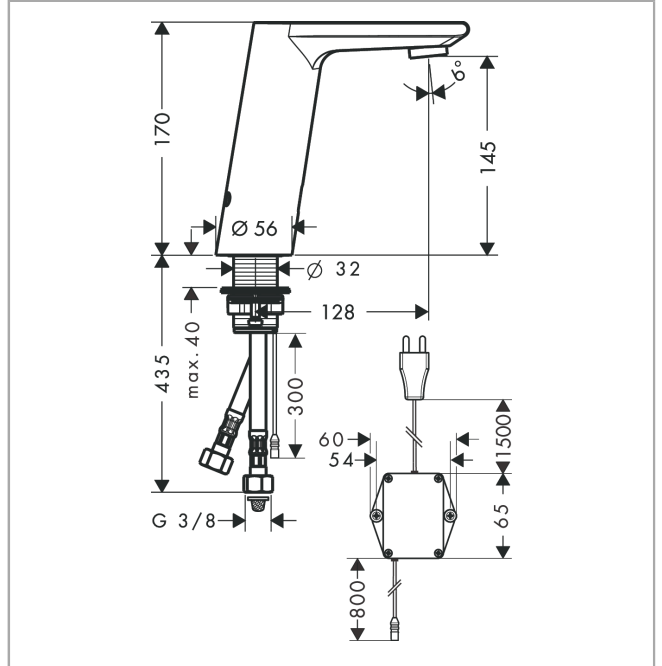

Overflader : krom Art.Nr.: 31103000

Produktbillede

Måltegning

Gennemløbsdiagram