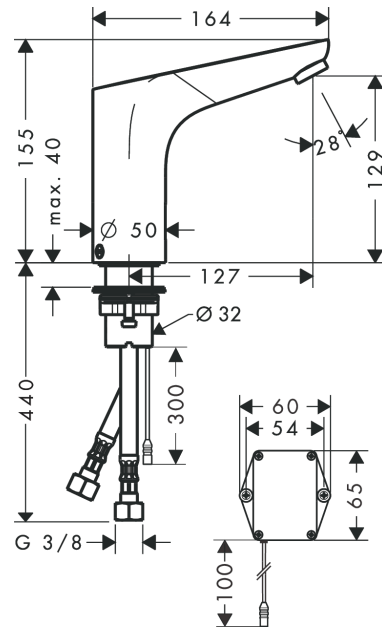

Focus**Elektronisk håndvaskarmatur med temperaturregulering, til 230 V tilslutning**

Overflader : krom Art.Nr.: 31173000

**Beskrivelse****Kendetegn**

- ComfortZone 130
- fremspring 127 mm
- stråletype: normalstråle
- maksimal gennemstrømsmængde ved 3 bar: 5 l/min
- mulighed for temperaturbegrænsning
- temperatur justerbar via greb på siden
- kontraventil
- infrarød sensorteknik
- automatisk omgivelsestilpasning af infrarødsensorene
- rækkevidde for infrarødsensoren justerbar (2 indstillinger)
- 230 V-nettilslutning
- skylletid: 10 s
- hygiejneskylning kan aktiveres (automatisk vandgennemstrømning)
- skyllecycklus frekvens: 24 t
- varighed hygiejneskyl: 10 s
- permanent skylning kan aktiveres (enkel skylning i 180 sekunder, egnet til termisk desinfektion)
- manuelt vandstop til rengøring
- smudsfangsi i tilslutningsslangerne
- ETA VA 1.42/19985
- STA 1399
- STA 1399
- STA 1399
- STA 1399
- STA 1399

Produktbillede

Måltegning

Gennemløbsdiagram