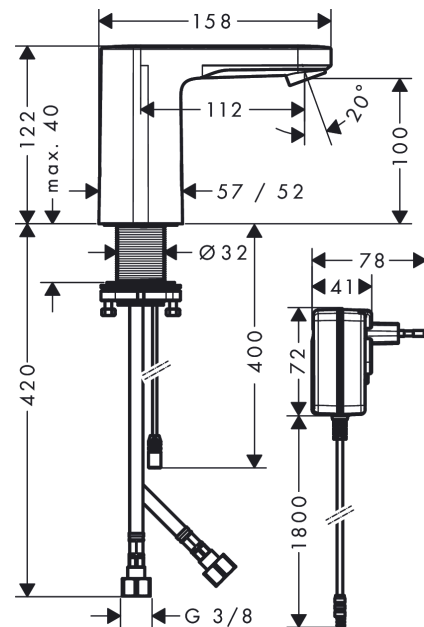

Overflader : krom Art.Nr.: 71501000

Produktbillede

Måltegning

Gennemløbsdiagram