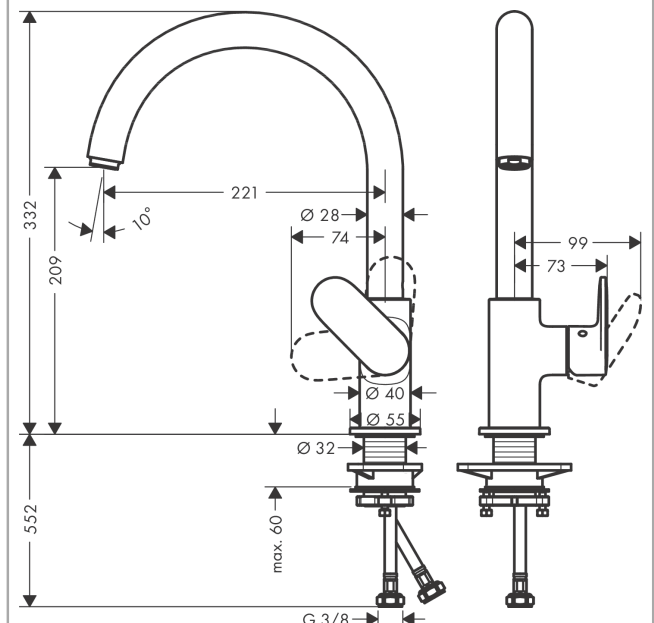

Vernis Blend M35

1-grebs køkkenarmatur 210, 1jet

Overflader : mat sort Art.Nr.: 71870670

Beskrivelse

Kendetegn

- ComfortZone 210
- svingningsområde kan justeres i 2 trin på 120° eller 360°
- normalstråle
- maksimal gennemstrømsmængde ved 3 bar: 11,1 l/min
- keramisk kartusche
- G 3/8-tilslutningsslang
- STA 1713
- STA 1713
- STA 1713
- STA 1713

Produktdetaljer

VVS-nr.	705750101
Pris ekskl. moms	1.652,00 DKK
Pris inkl. moms *	2.065,00 DKK

Teknologi

Certifikater

Produktbillede

Måltegning

Vernis Blend M35
1-grebs køkkenarmatur 210, 1jet
 Overflader : mat sort Art.Nr.: 71870670

Gennemløbsdiagram