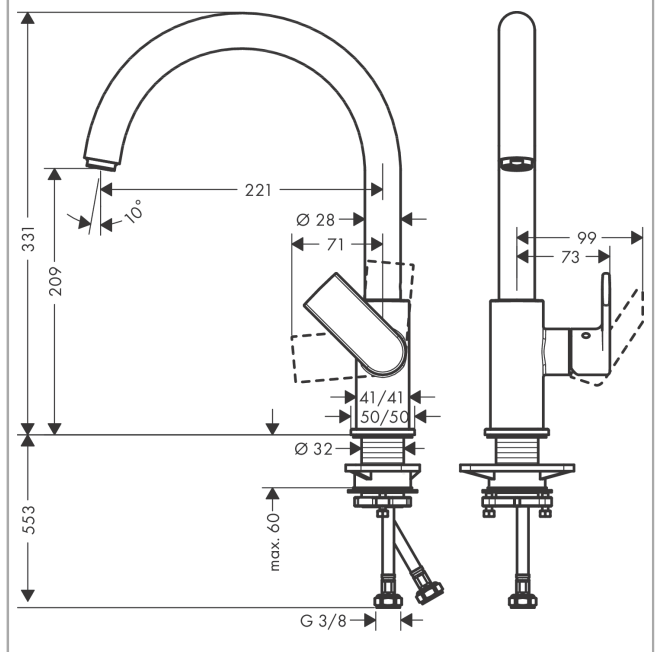

Måltegning