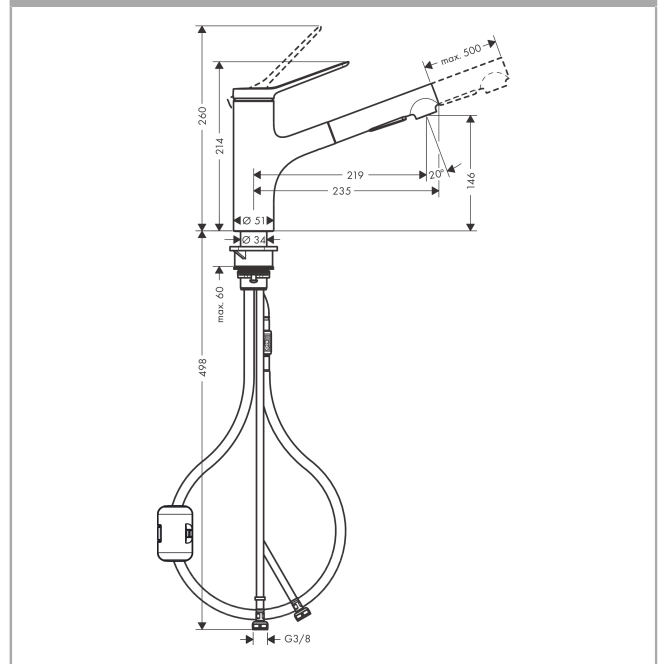

Zesis M33**1-grebs køkkenarmatur 150, med udtræksbruser, 2jet**

Overflader : krom Art.Nr.: 74800000

**Beskrivelse****Kendetegn**

- ComfortZone 150
- svingningsområde 150°
- laminarstråle, brusestråle
- låsbar brusestråle, strålen skiftes med trykknop og stilles automatisk tilbage, når armaturet lukkes
- Quick-Connect-bruserslange
- maksimal gennemstrømsmængde ved 3 bar: 8,2 l/min
- keramisk kartusche
- G 3/8-tilslutningsslanger
- mulighed for temperaturbegrænsning
- integreret kontraventil
- udtrækslængde op til 50 cm
- STA 1713
- STA 1713 - STA_1713_NO
- STA 1713 - STA_1713_SE
- STA 1713 - STA_1713_DK

Produktdetaljer

VVS-nr.	705833504
Pris ekskl. moms	1.258,00 DKK
Pris inkl. moms *	1.572,50 DKK

Teknologi**Designpriser****Certifikater****Produktbillede****Måltegning**

Zesis M33

1-grebs køkkenarmatur 150, med udtræksbruser, 2jet

Overflader : krom Art.Nr.: 74800000

Gennemløbsdiagram