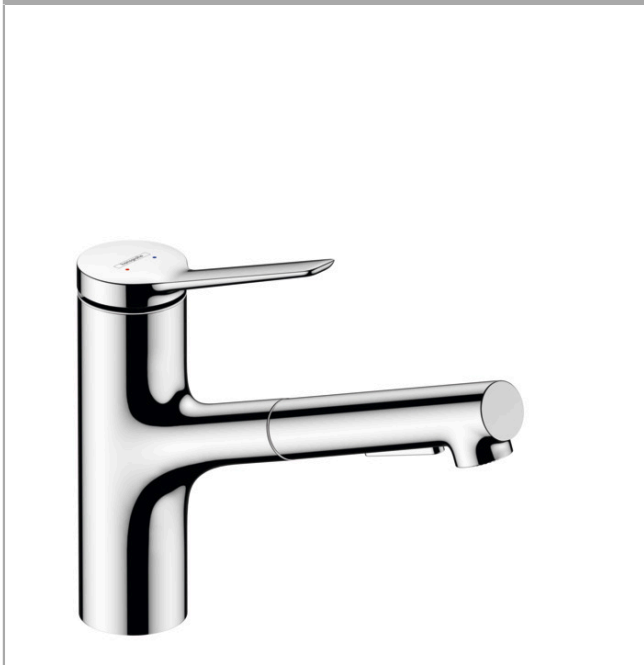

Zesis M33**1-grebs køkkenarmatur 150, med udtræksbruser, 2jet**

Overflader : krom Art.Nr.: 74800000

**Beskrivelse****Kendetegn**

- ComfortZone 150
- svingningsområde 150°
- laminarstråle, brusestråle
- låsbar brusestråle, strålen skiftes med trykknop og stilles automatisk tilbage, når armaturet lukkes
- Quick-Connect-bruserslange
- maksimal gennemstrømsmængde ved 3 bar: 8,2 l/min
- keramisk kartusche
- G 3/8-tilslutningsslanger
- mulighed for temperaturbegrænsning
- integreret kontraventil
- udtrækslængde op til 50 cm
- STA 1713
- STA 1713 - STA_1713_NO
- STA 1713 - STA_1713_SE
- STA 1713 - STA_1713_DK

Produktdetaljer

VVS-nr.	705833504
Pris ekskl. moms	1.258,00 DKK
Pris inkl. moms *	1.572,50 DKK

Teknologi**Designpriser****Certifikater****Produktbillede****Måltegning**

Zesis M33

1-grebs køkkenarmatur 150, med udtræksbruser, 2jet

Overflader : krom Art.Nr.: 74800000

Gennemløbsdiagram