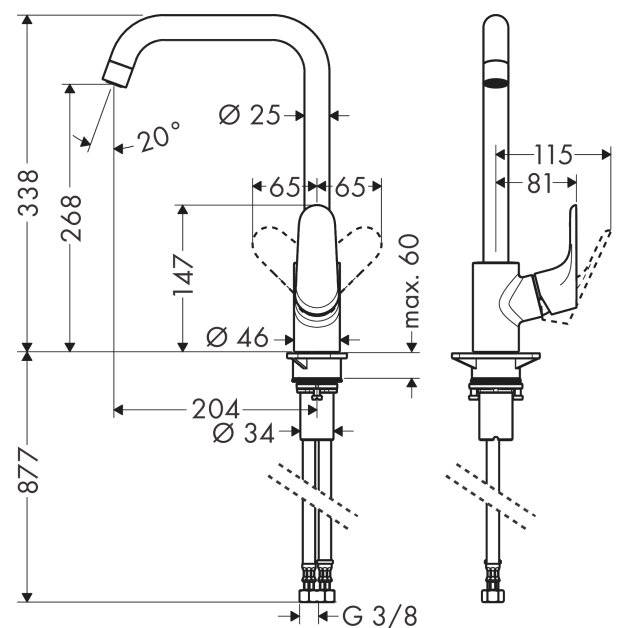

Focus M41

1-grebs køkkenarmatur 260, 1jet

Overflader : mat sort Art.Nr.: 31820670

Beskrivelse

Kendetegn

- greb til montering til højre eller venstre
- ComfortZone 260
- svingningsområde kan justeres i 3 trin på 110°, 150° eller 360°
- normalstråle
- maksimal gennemstrømsmængde ved 3 bar: 12 l/min
- keramisk kartusche
- G 3/8-tilslutningsslang
- mulighed for temperaturbegrænsning
- STA 1375

Produktdetaljer

VVS-nr.	705838101
Pris ekskl. moms	2.150,00 DKK
Pris inkl. moms *	2.687,50 DKK

Teknologi

Designpriser

Certifikater

Produktbillede

Måltegning

Focus M41

1-grebs køkkenarmatur 260, 1jet

Overflader : mat sort Art.Nr.: 31820670

Gennemløbsdiagram