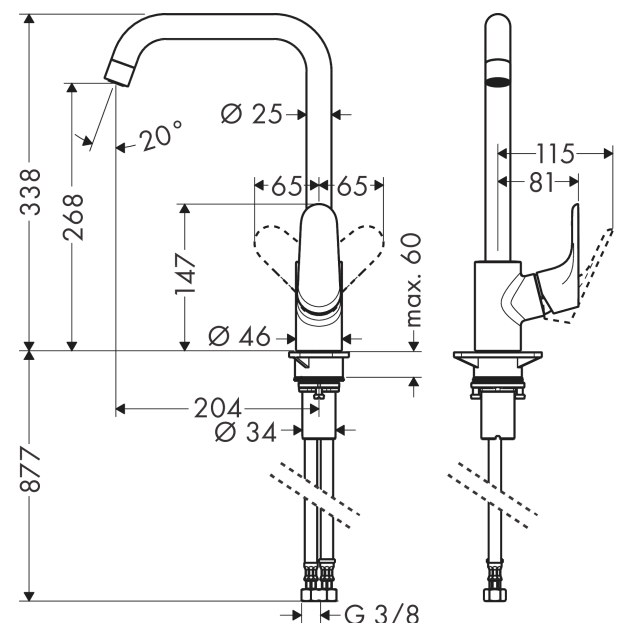

Focus M41

1-grebs køkkenarmatur 260, 1jet

Overflader : krom Art.Nr.: 31820000

Beskrivelse

Kendetegn

- greb til montering til højre eller venstre
- ComfortZone 260
- fremspring: 204 mm
- tudhøjde: 268 mm
- svingningsområde kan justeres i 3 trin på 110°, 150° eller 360°
- normalstråle
- maksimal gennemstrømsmængde ved 3 bar: 12 l/min
- keramisk kartusche
- G 3/8-tilslutningsslanger
- mulighed for temperaturbegrænsning
- ETA VA 1.42/20352
- STA 1375

Produktdetaljer

VVS-nr.	705838104
Pris ekskl. moms	1.465,00 DKK
Pris inkl. moms *	1.831,25 DKK

Teknologi

Designpriser

Certifikater

Produktbillede

Måltegning

Focus M41

1-grebs køkkenarmatur 260, 1jet

Overflader : krom Art.Nr.: 31820000

Gennemløbsdiagram