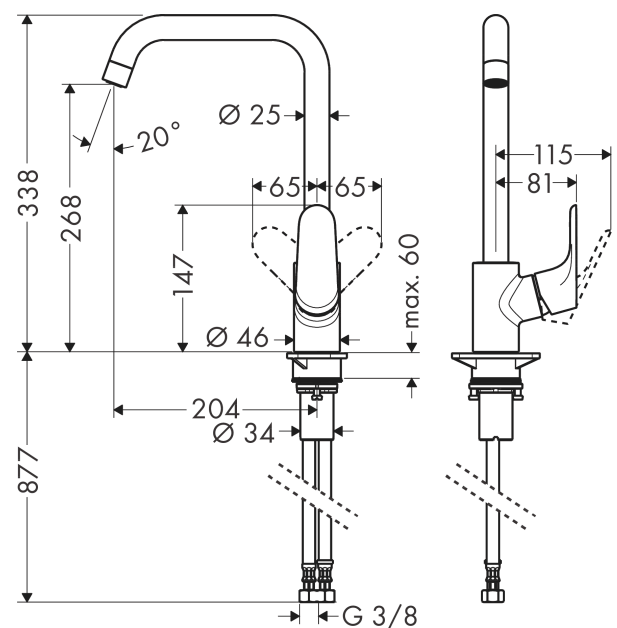

Focus M41

1-grebs køkkenarmatur 260, 1jet

Overflader : rustfrit stål finish Art.Nr.: 31820800

Beskrivelse

Kendetegn

- greb til montering til højre eller venstre
- ComfortZone 260
- svingningsområde kan justeres i 3 trin på 110°, 150° eller 360°
- normalstråle
- maksimal gennemstrømsmængde ved 3 bar: 12 l/ min
- keramisk kartusche
- G 3/8-tilslutningsslanger
- mulighed for temperaturbegrænsning
- ETA VA 1.42/20352
- STA 1375

Produktdetaljer

VVS-nr.	705838180
Pris ekskl. moms	1.913,00 DKK
Pris inkl. moms *	2.391,25 DKK

Teknologi

Designpriser

Certifikater

Produktbillede

Måltegning

Focus M41

1-grebs køkkenarmatur 260, 1jet

Overflader : rustfrit stål finish Art.Nr.: 31820800

Gennemløbsdiagram